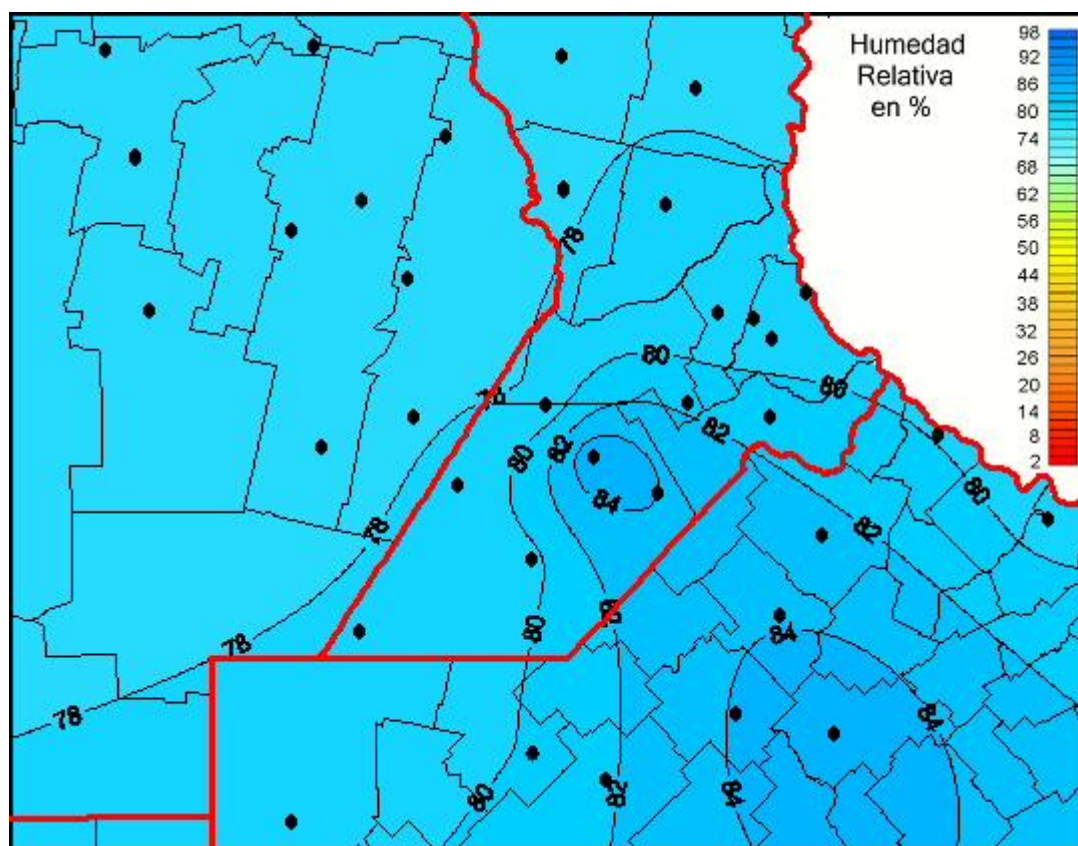

Humedad Relativa

Mapa de humedad relativa de las últimas 24 horas.
(Desde las 8:00AM hasta las 8:00AM). Se actualiza a las 10:00hs.