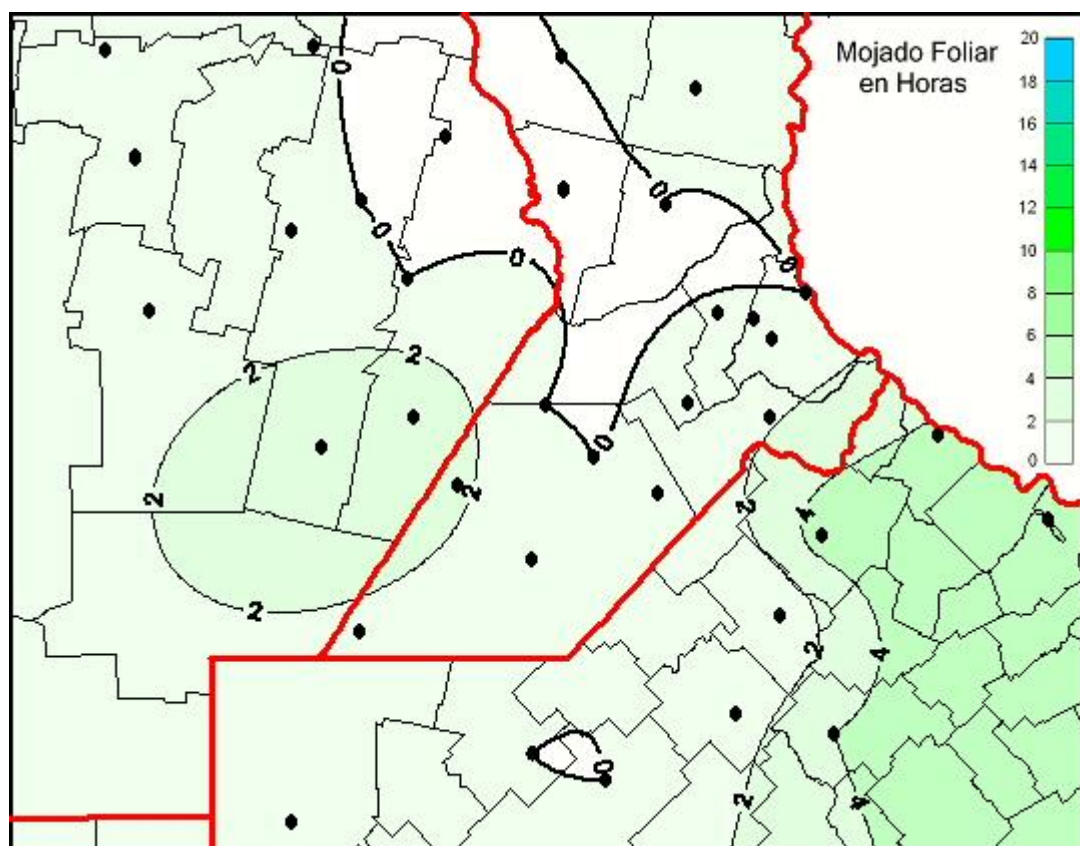

Humedad de Hoja

Mapa de humedad de hoja de las las últimas 24 horas.
(Desde las 8:00AM hasta las 8:00AM). Se actualiza a las 10:00hs.