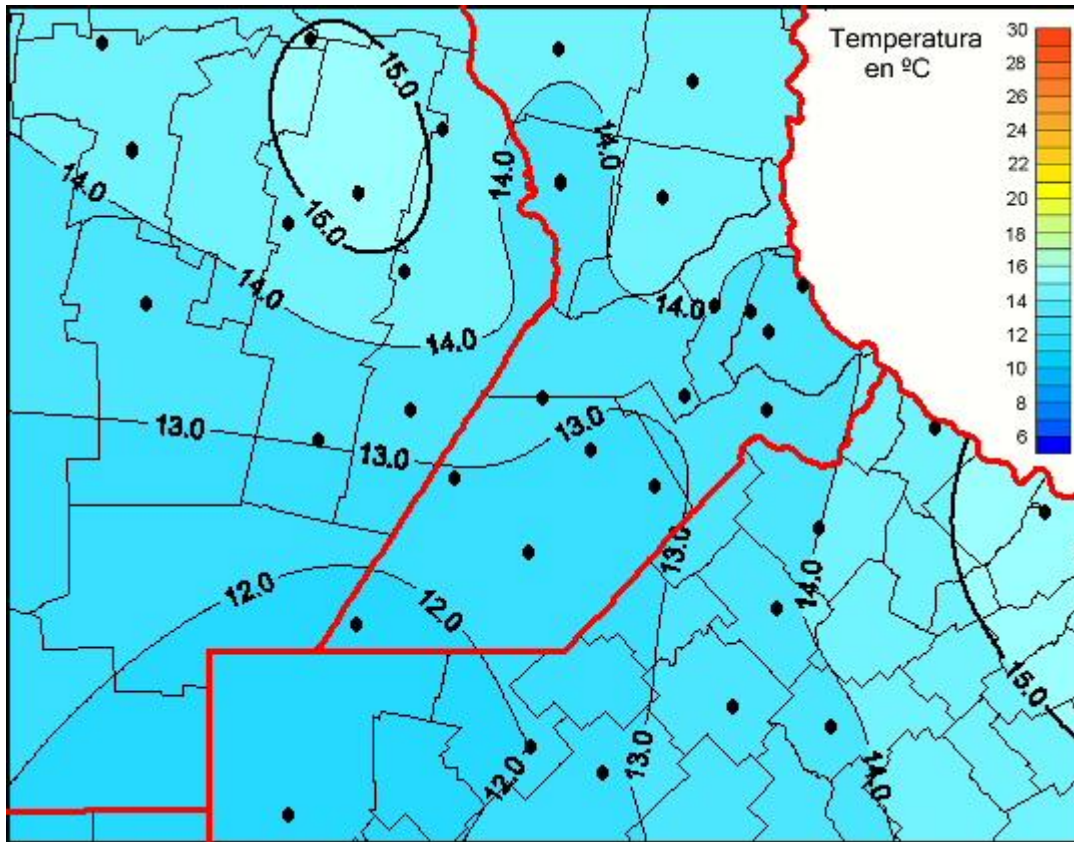

Temperaturas Medias

Mapa de temperaturas medias de las las últimas 48 horas.
(Desde las 8:00AM hasta las 8:00AM). Se actualiza a las 10:00hs.