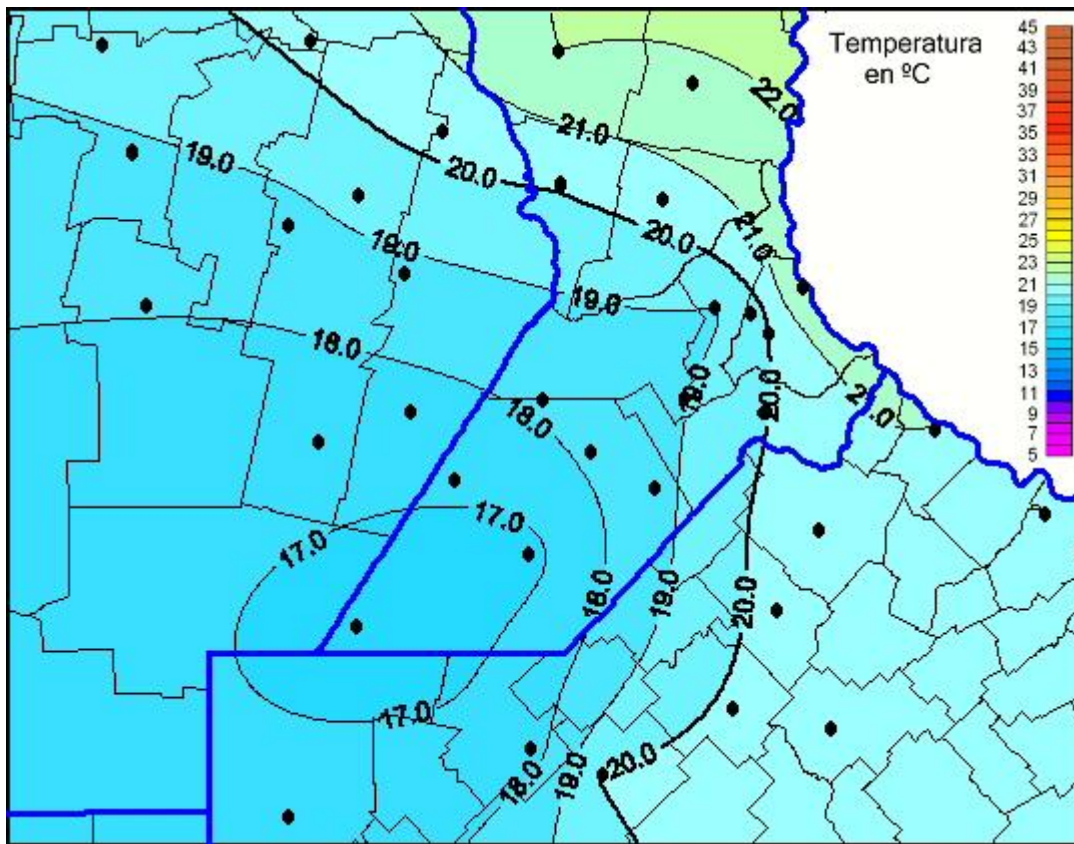

Temperaturas Máximas

Mapa de temperaturas máximas de las últimas 48 horas.
(Desde las 8:00AM hasta las 8:00AM). Se actualiza a las 10:00hs.