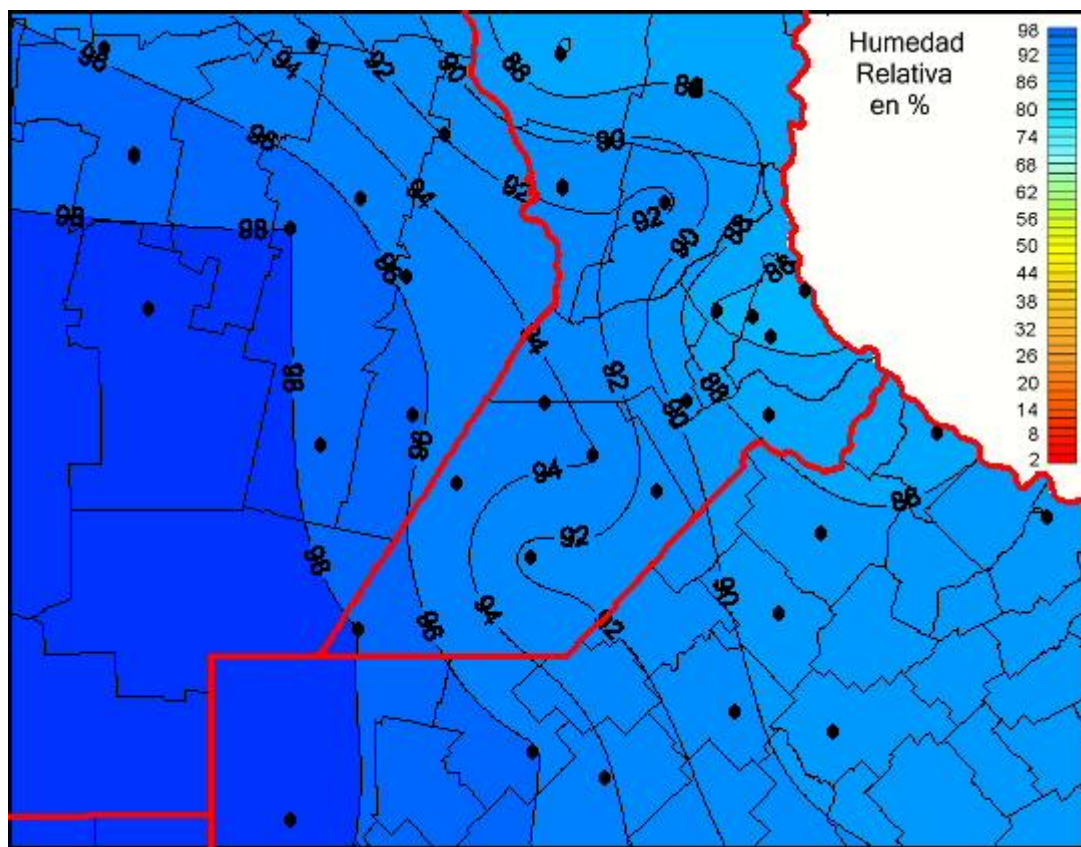

Humedad Relativa

Mapa de humedad relativa de las las últimas 48 horas.
(Desde las 8:00AM hasta las 8:00AM). Se actualiza a las 10:00hs.