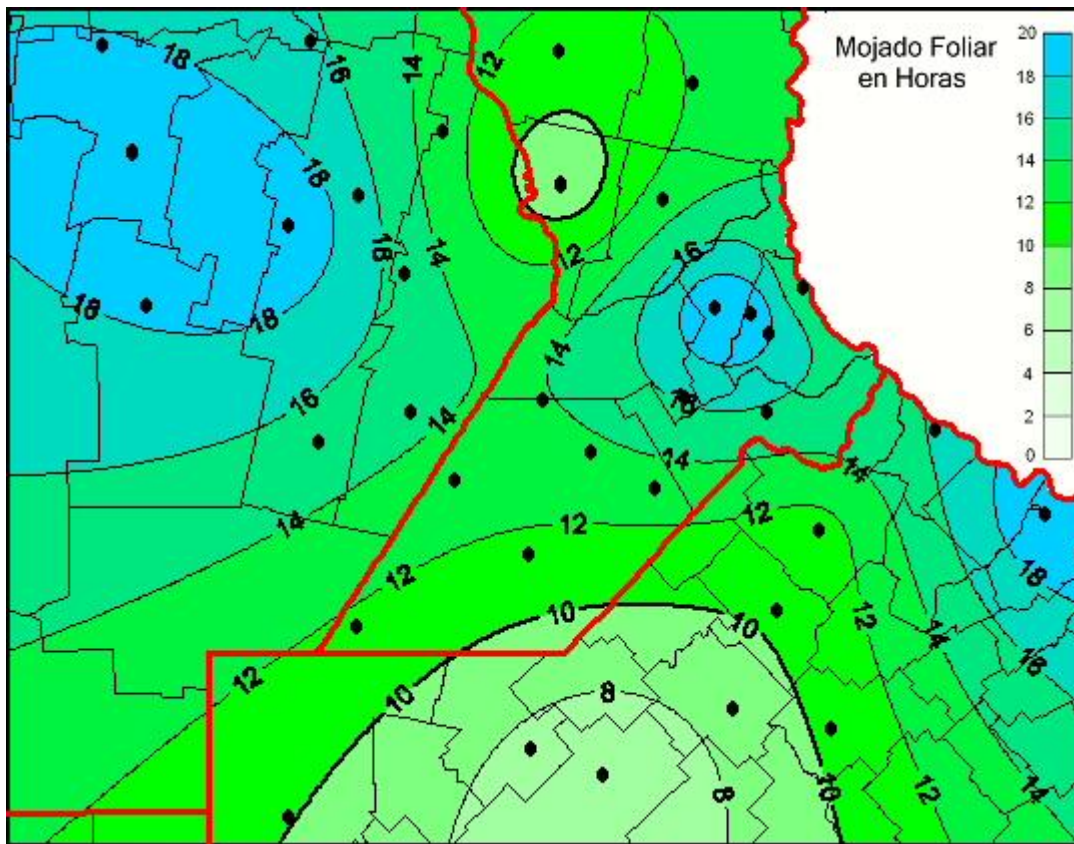

Humedad de Hoja

Mapa de humedad de hoja de las las últimas 48 horas.
(Desde las 8:00AM hasta las 8:00AM). Se actualiza a las 10:00hs.