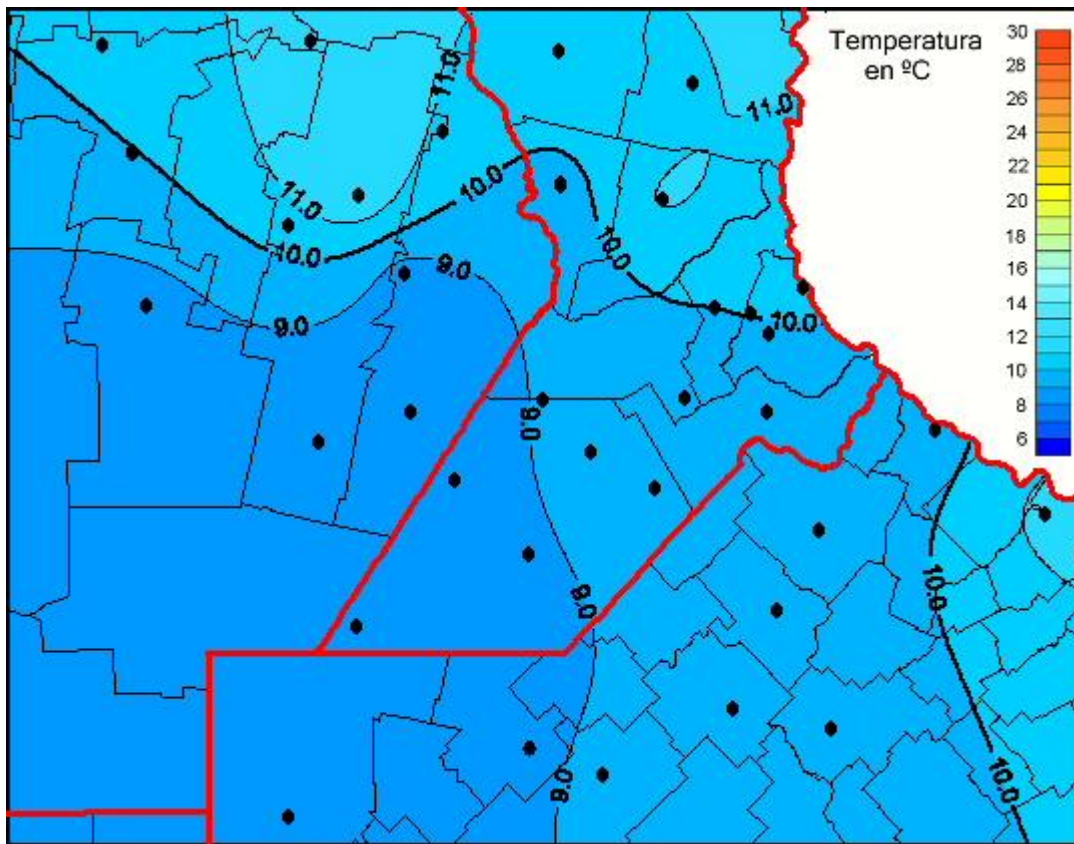

## Temperaturas Medias

Mapa de temperaturas medias de las las últimas 72 horas.  
(Desde las 8:00AM hasta las 8:00AM). Se actualiza a las 10:00hs.