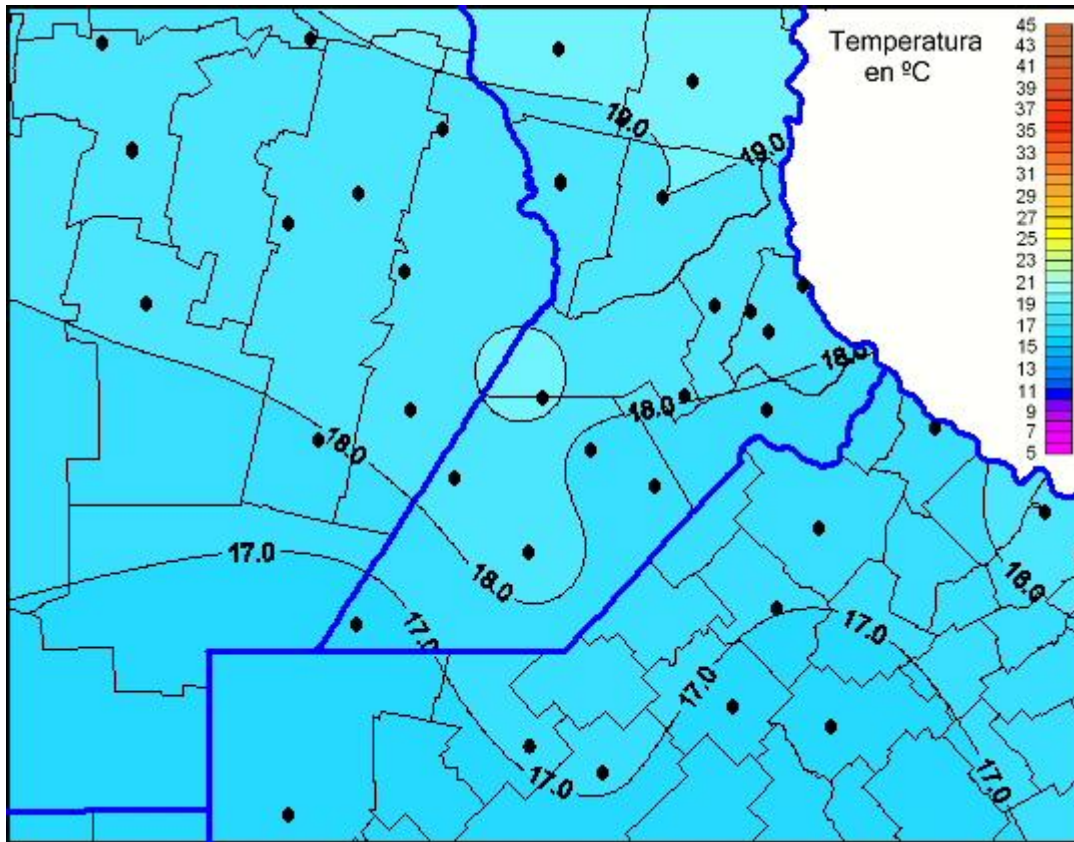

## Temperaturas Máximas

Mapa de temperaturas máximas de las últimas 72 horas.  
(Desde las 8:00AM hasta las 8:00AM). Se actualiza a las 10:00hs.