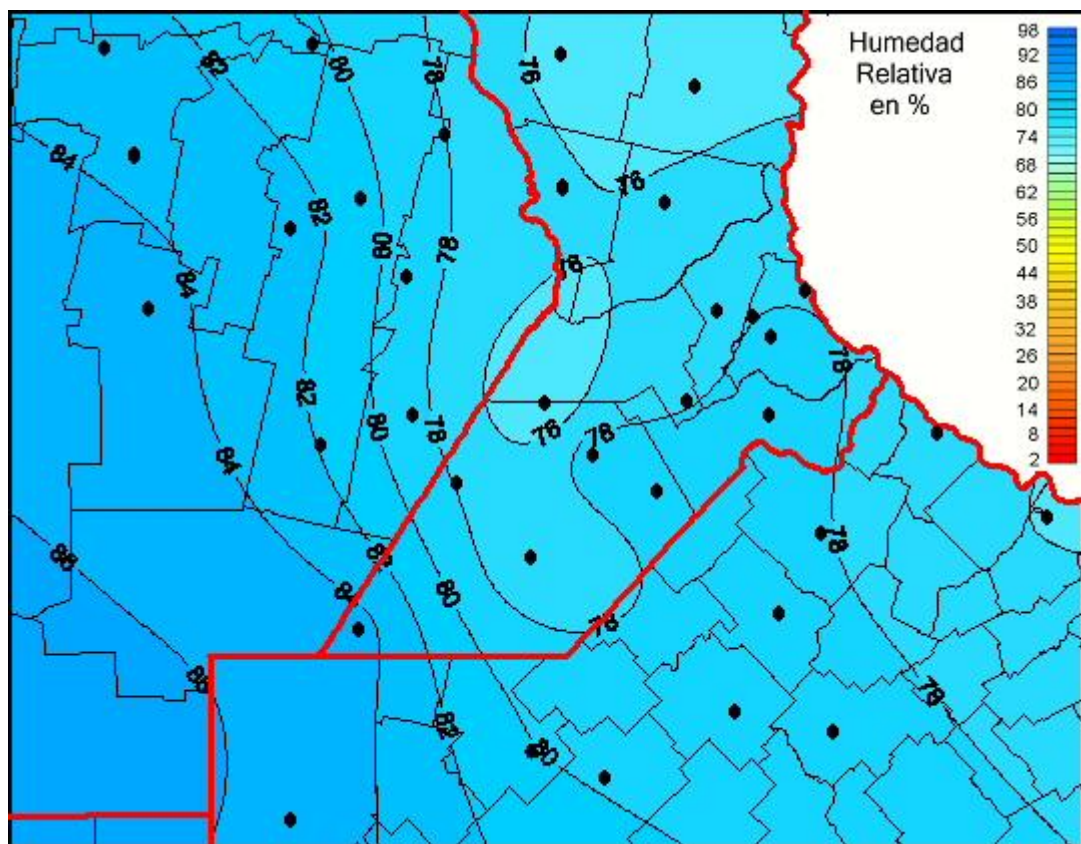

## Humedad Relativa

Mapa de humedad relativa de las las últimas 72 horas.  
(Desde las 8:00AM hasta las 8:00AM). Se actualiza a las 10:00hs.