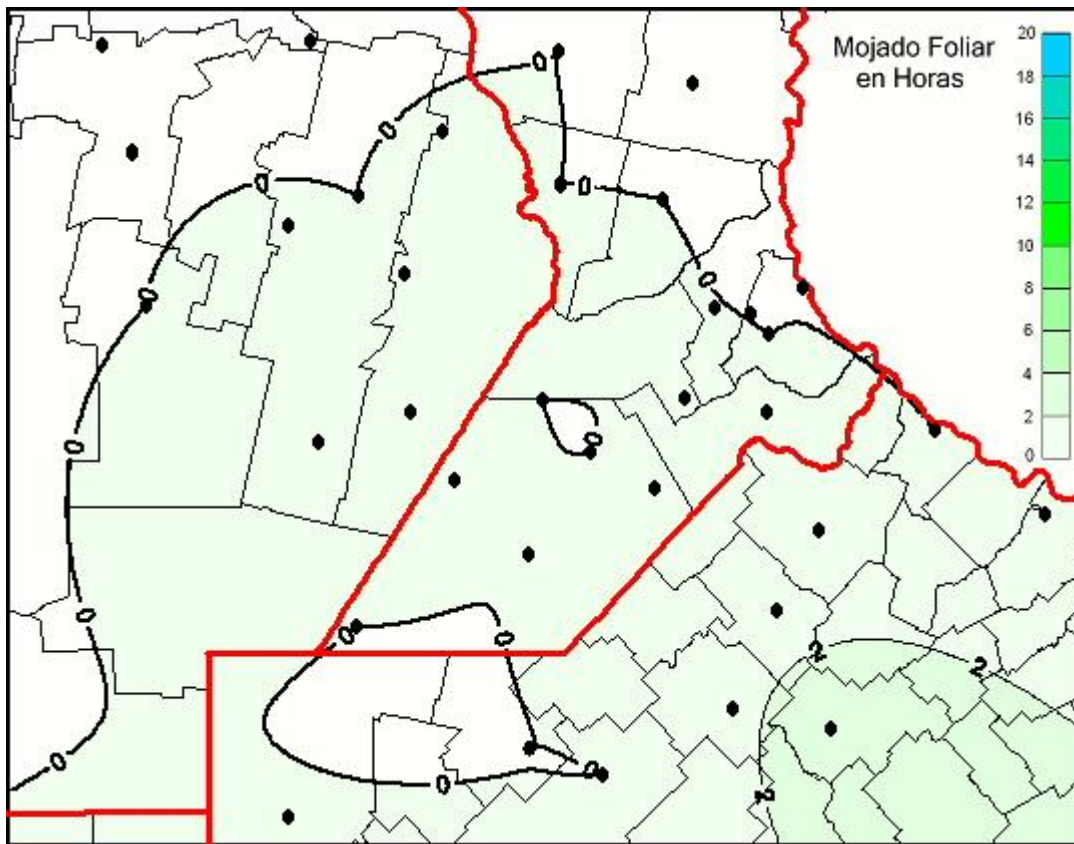

Humedad de Hoja

Mapa de humedad de hoja de las últimas 72 horas.
(Desde las 8:00AM hasta las 8:00AM). Se actualiza a las 10:00hs.