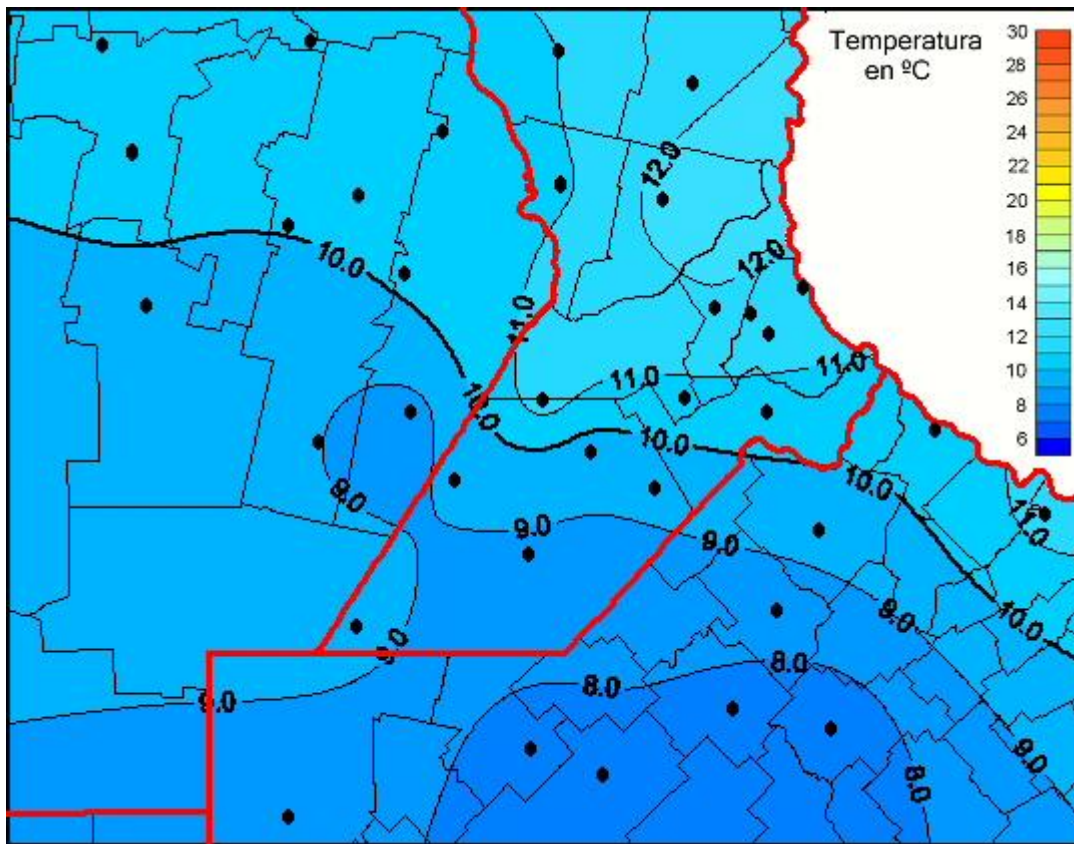

Temperaturas Medias

Mapa de temperaturas medias de las las últimas 24 horas.
(Desde las 8:00AM hasta las 8:00AM). Se actualiza a las 10:00hs.