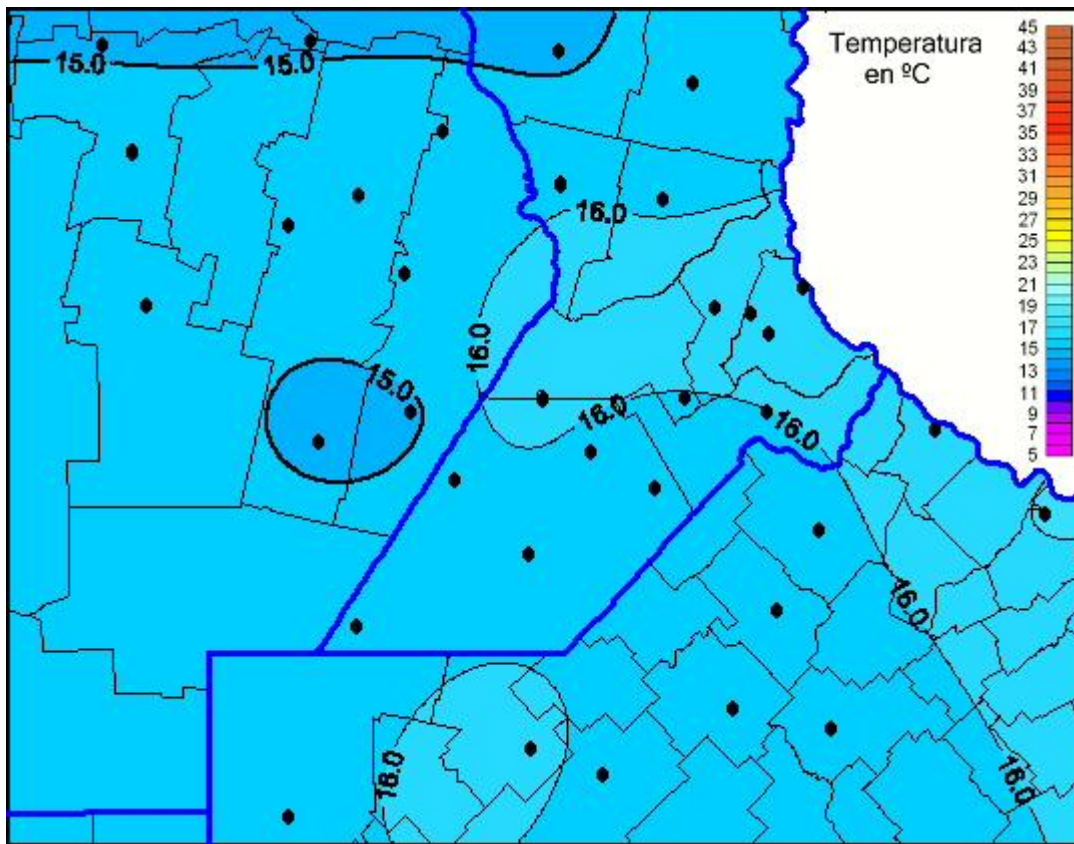

Temperaturas Máximas

Mapa de temperaturas máximas de las últimas 24 horas.
(Desde las 8:00AM hasta las 8:00AM). Se actualiza a las 10:00hs.