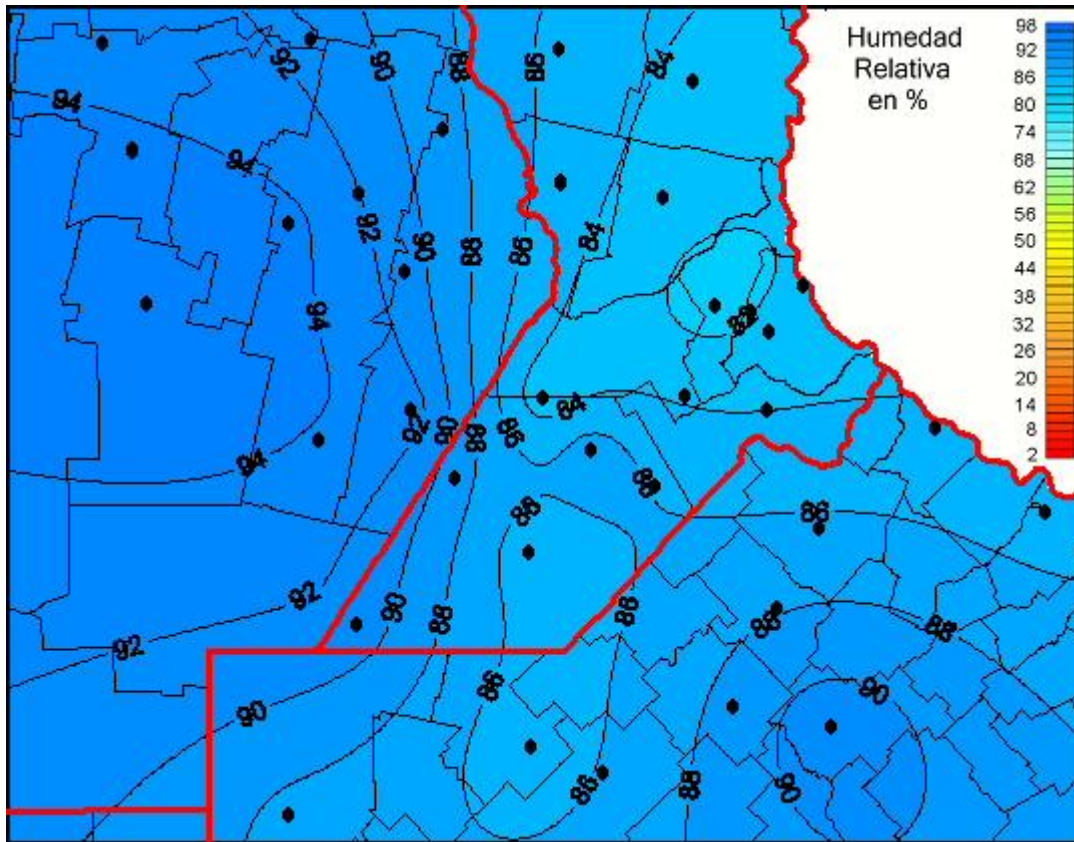

## Humedad Relativa

Mapa de humedad relativa de las las últimas 24 horas.  
(Desde las 8:00AM hasta las 8:00AM). Se actualiza a las 10:00hs.