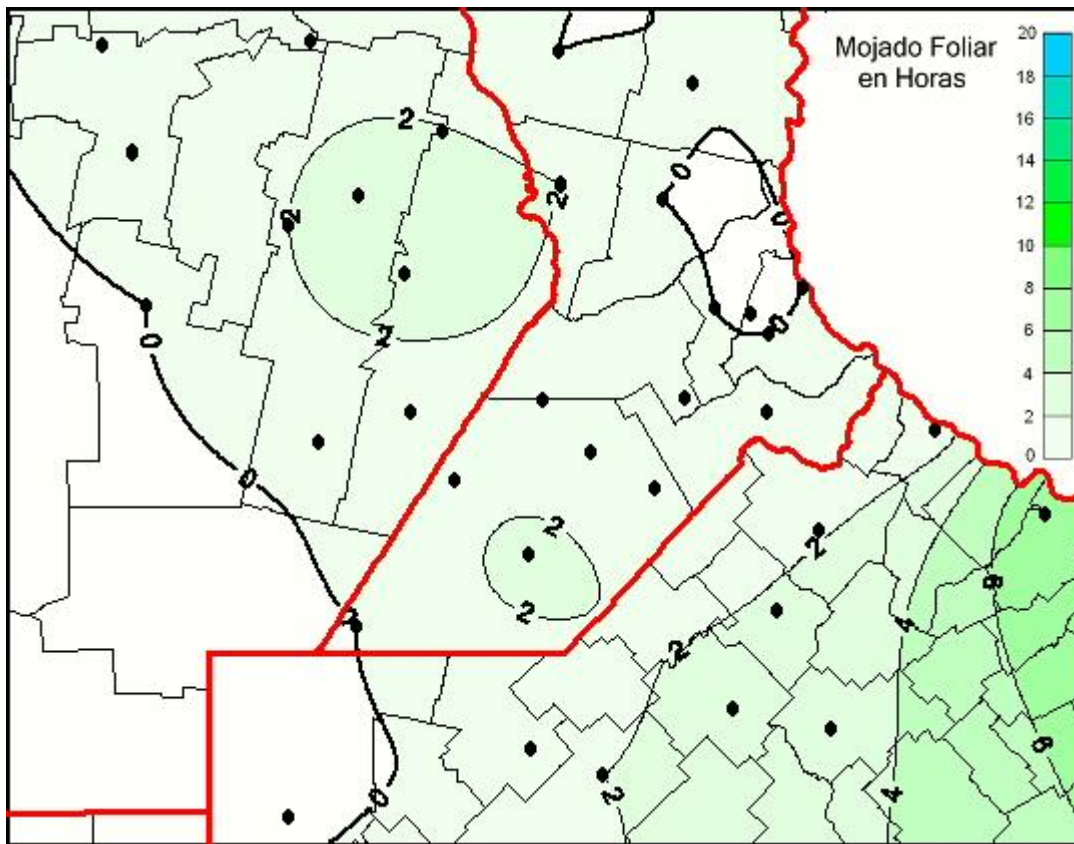

Humedad de Hoja

Mapa de humedad de hoja de las las últimas 24 horas.
(Desde las 8:00AM hasta las 8:00AM). Se actualiza a las 10:00hs.