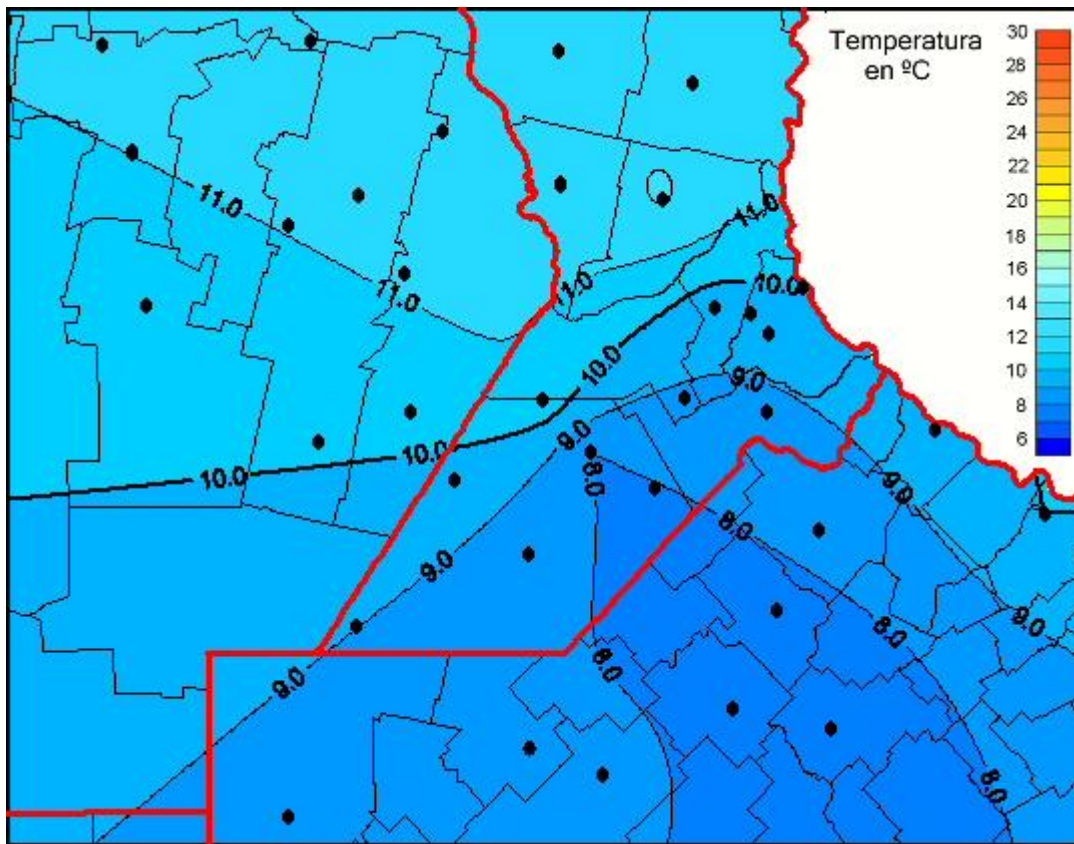

Temperaturas Medias

Mapa de temperaturas medias de las las últimas 24 horas.
(Desde las 8:00AM hasta las 8:00AM). Se actualiza a las 10:00hs.