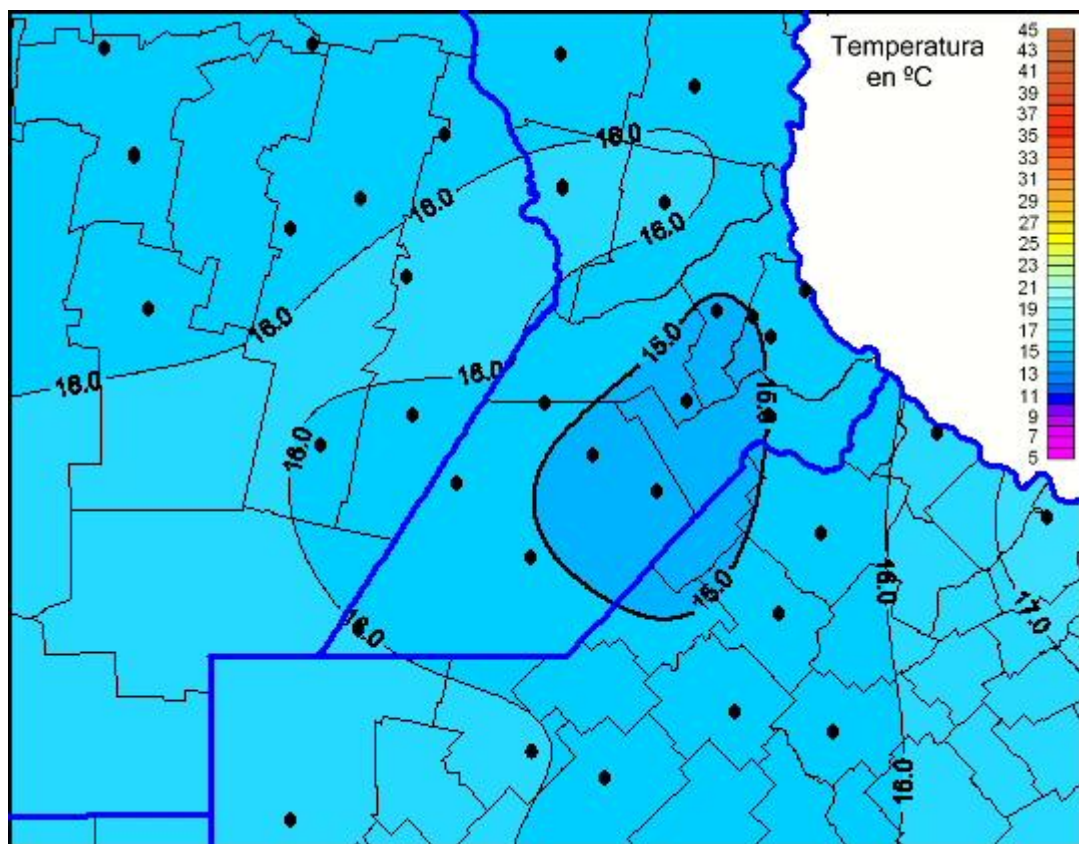

Temperaturas Máximas

Mapa de temperaturas máximas de las últimas 24 horas.
(Desde las 8:00AM hasta las 8:00AM). Se actualiza a las 10:00hs.