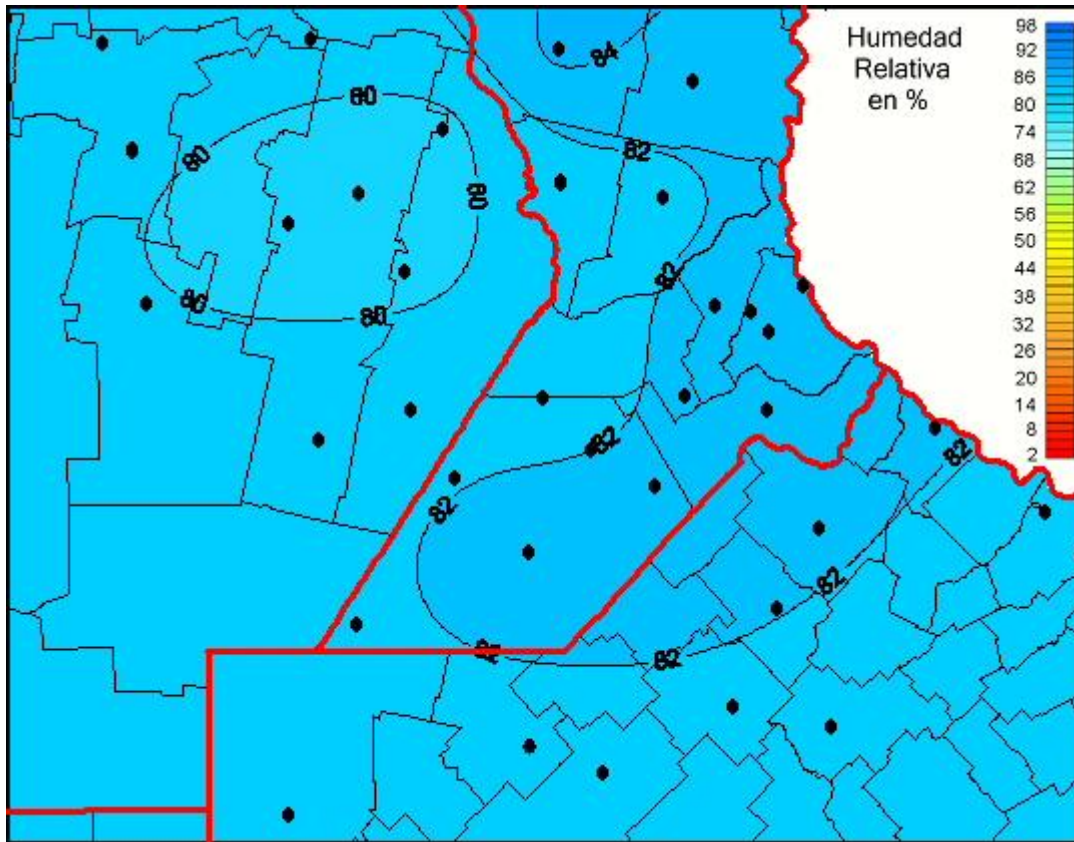

Humedad Relativa

Mapa de humedad relativa de las las últimas 24 horas.
(Desde las 8:00AM hasta las 8:00AM). Se actualiza a las 10:00hs.