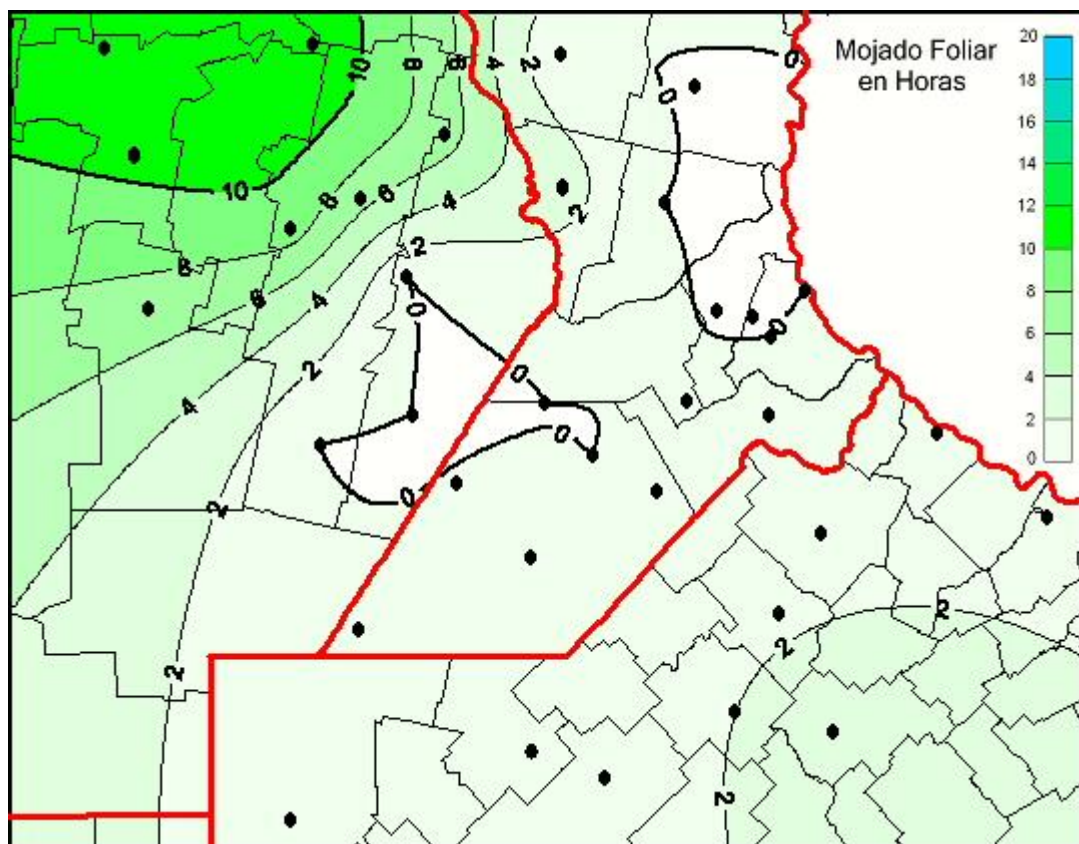

## Humedad de Hoja

Mapa de humedad de hoja de las últimas 24 horas.  
(Desde las 8:00AM hasta las 8:00AM). Se actualiza a las 10:00hs.