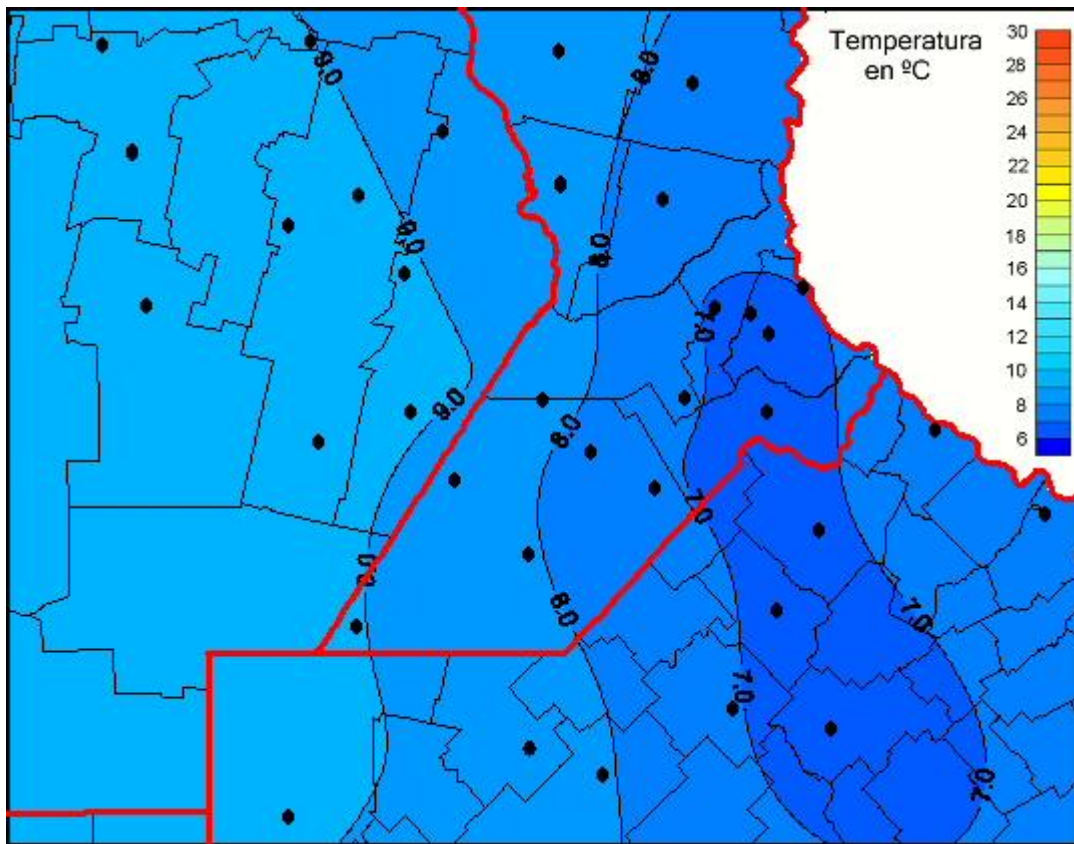

Temperaturas Medias

Mapa de temperaturas medias de las las últimas 24 horas.
(Desde las 8:00AM hasta las 8:00AM). Se actualiza a las 10:00hs.