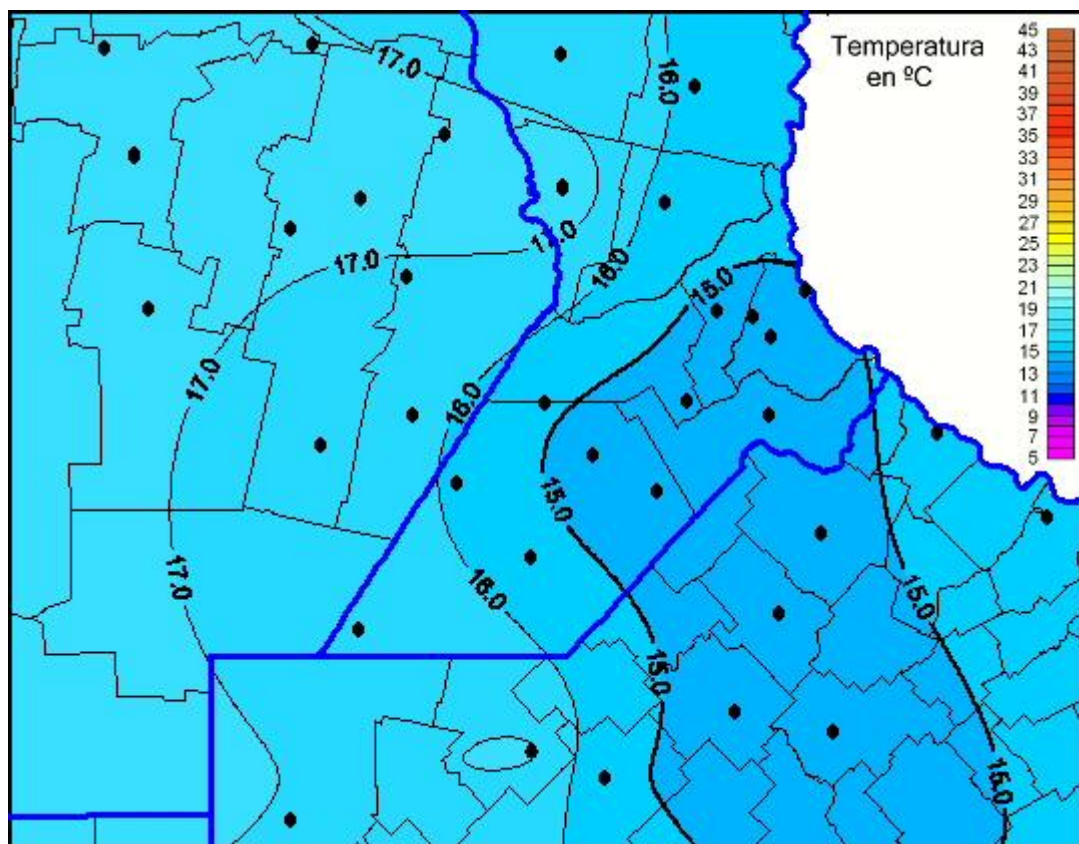

Temperaturas Máximas

Mapa de temperaturas máximas de las las últimas 24 horas.
(Desde las 8:00AM hasta las 8:00AM). Se actualiza a las 10:00hs.