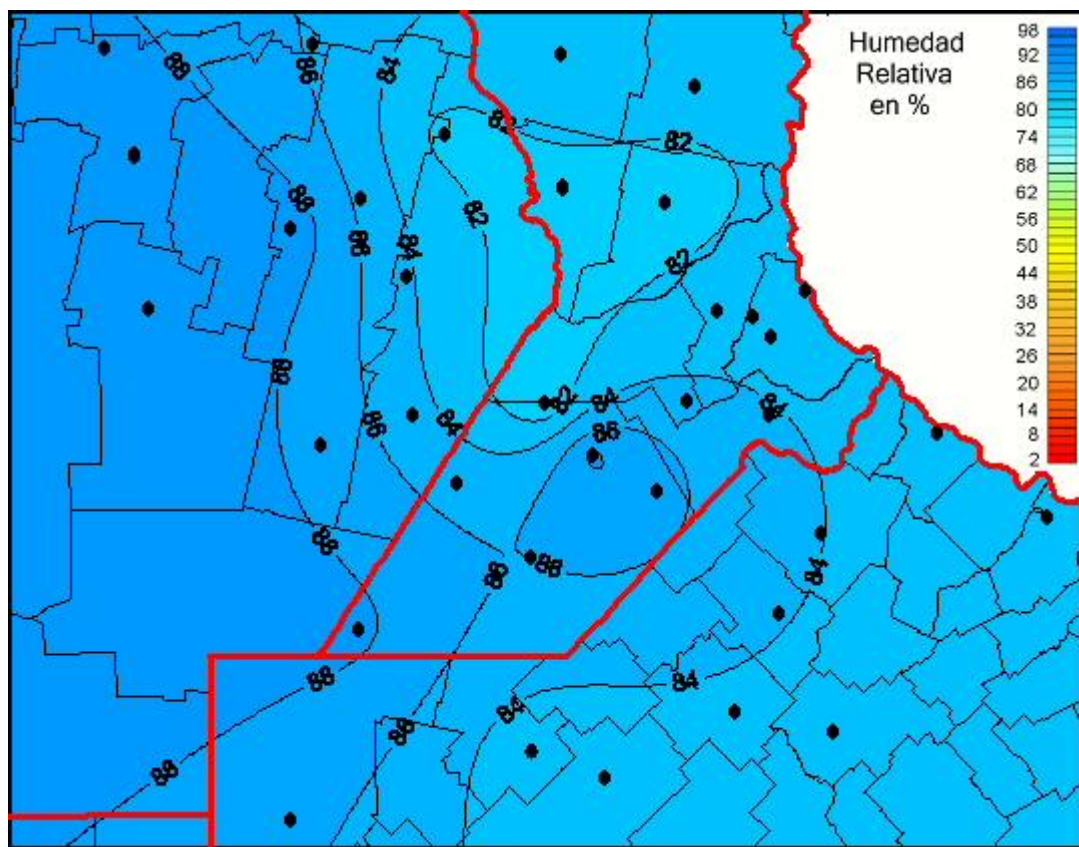

Humedad Relativa

Mapa de humedad relativa de las últimas 24 horas.
(Desde las 8:00AM hasta las 8:00AM). Se actualiza a las 10:00hs.