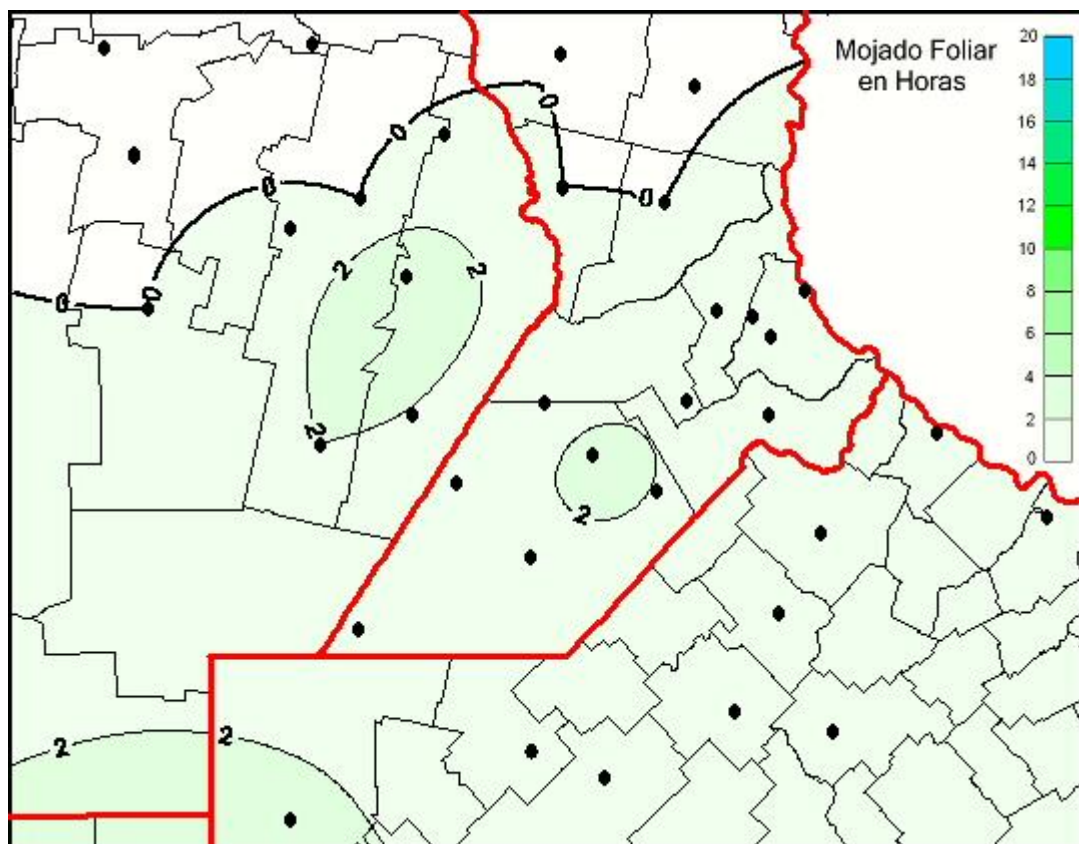

Humedad de Hoja

Mapa de humedad de hoja de las las últimas 24 horas.
(Desde las 8:00AM hasta las 8:00AM). Se actualiza a las 10:00hs.