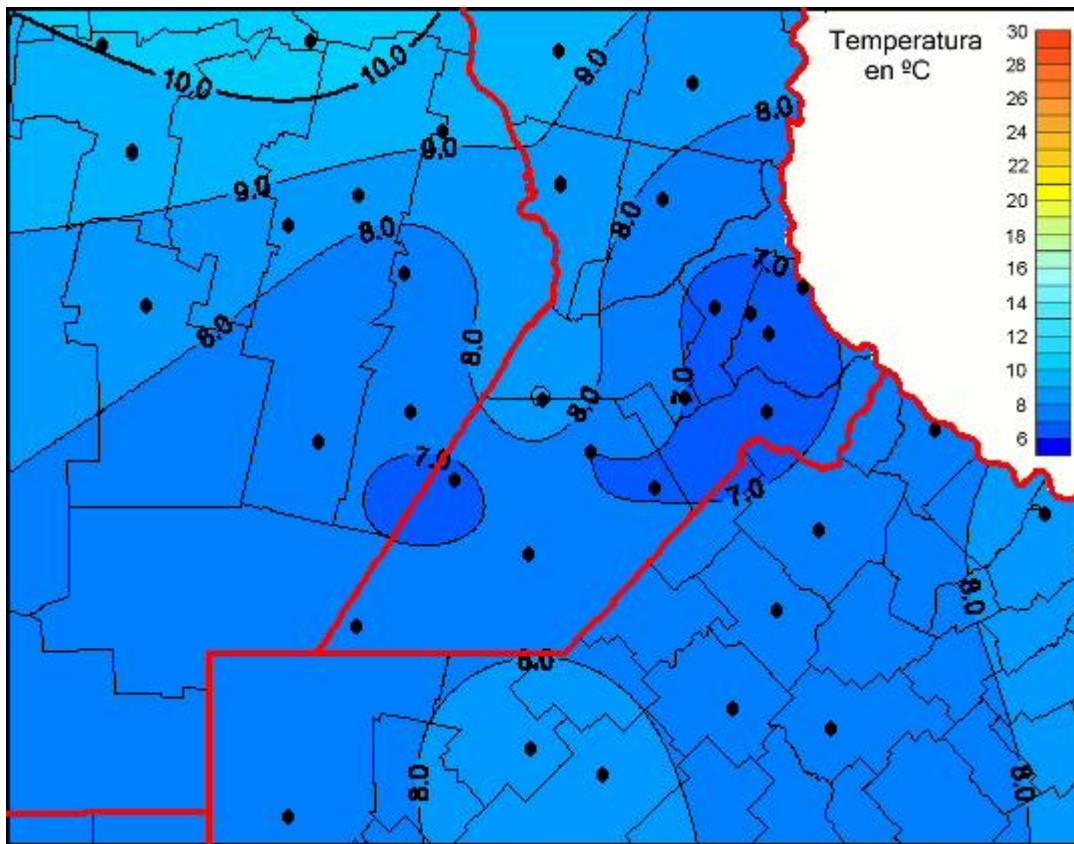

Temperaturas Medias

Mapa de temperaturas medias de las últimas 24 horas.
(Desde las 8:00AM hasta las 8:00AM). Se actualiza a las 10:00hs.