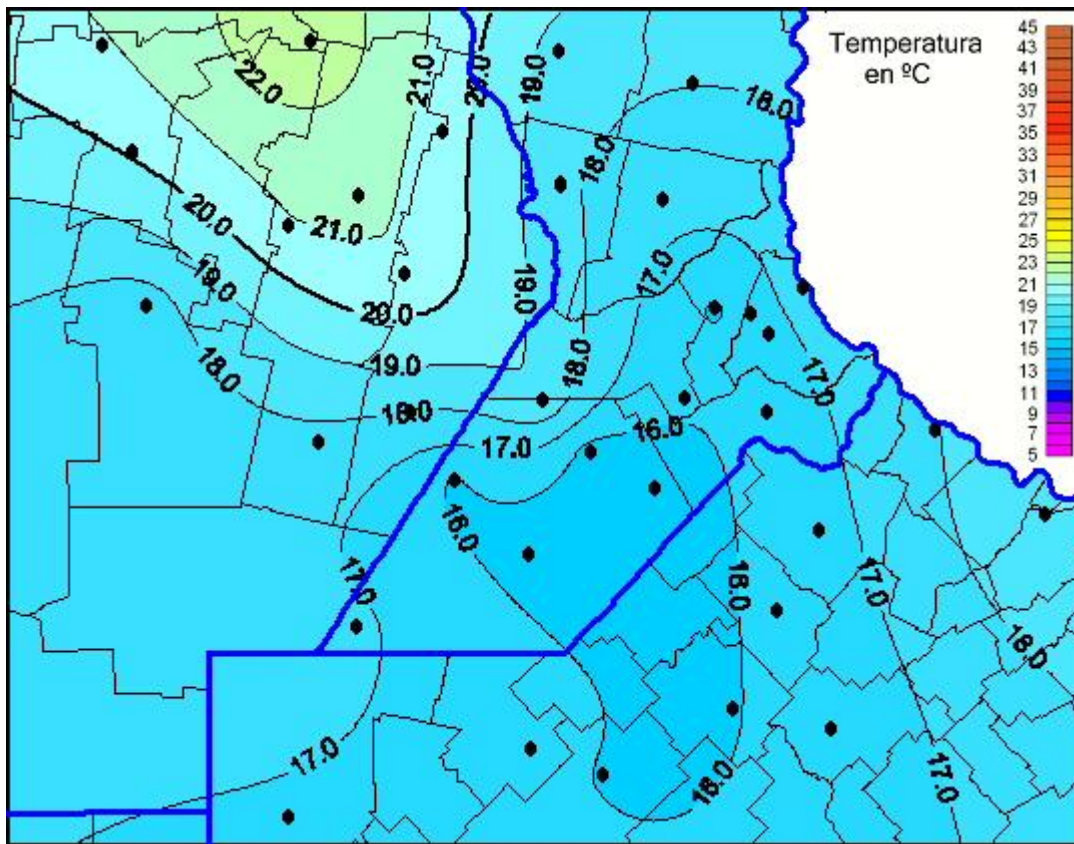

Temperaturas Máximas

Mapa de temperaturas máximas de las últimas 24 horas.
(Desde las 8:00AM hasta las 8:00AM). Se actualiza a las 10:00hs.