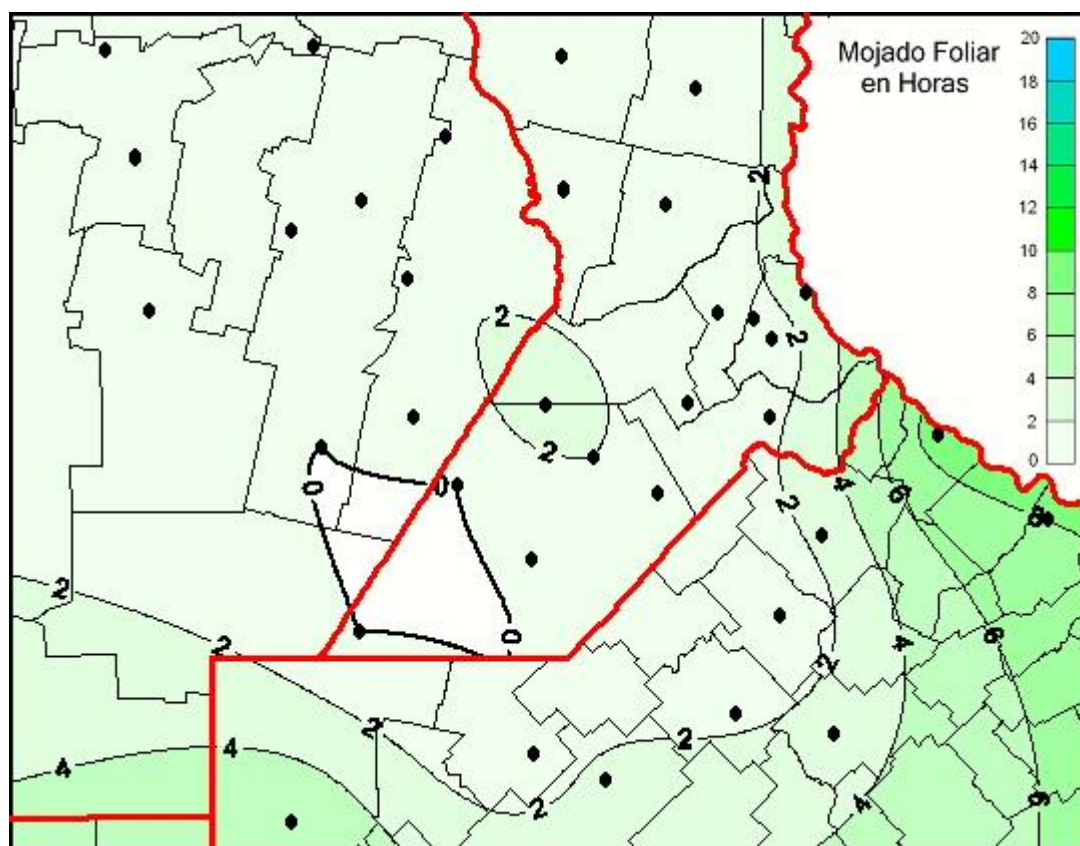

Humedad de Hoja

Mapa de humedad de hoja de las las últimas 24 horas.
(Desde las 8:00AM hasta las 8:00AM). Se actualiza a las 10:00hs.