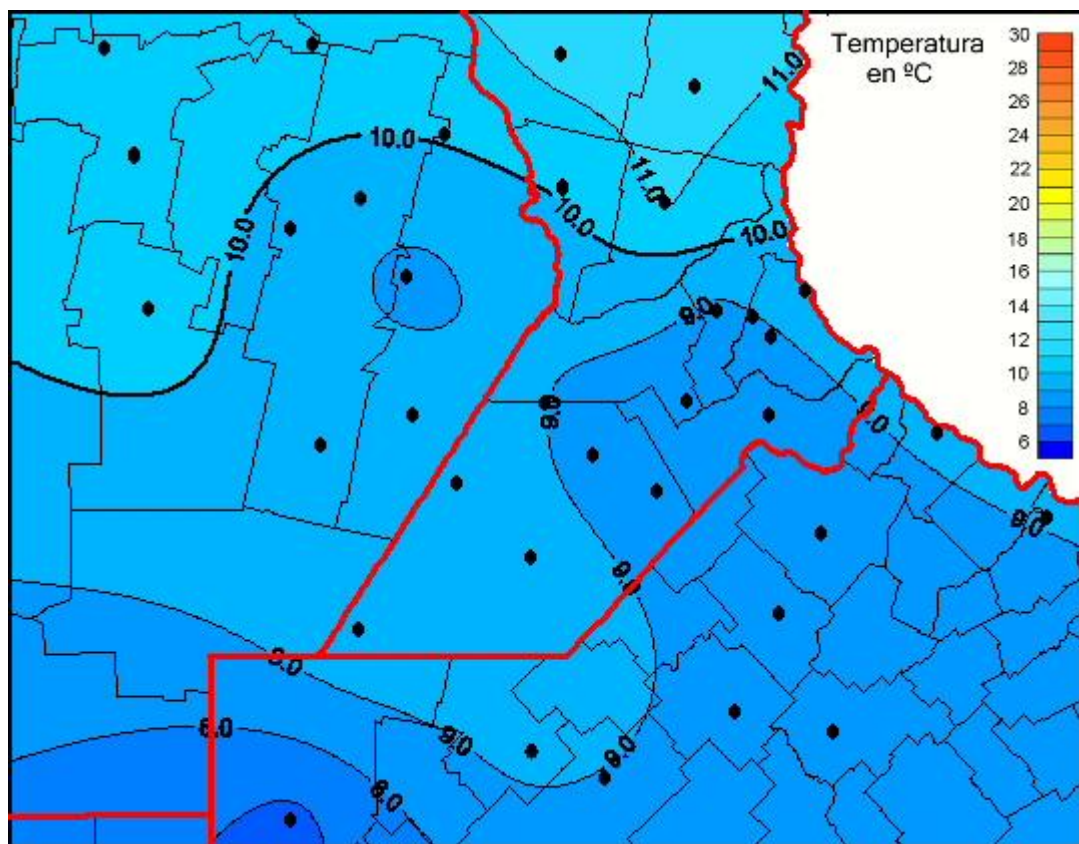

## Temperaturas Medias

Mapa de temperaturas medias de las las últimas 72 horas.  
(Desde las 8:00AM hasta las 8:00AM). Se actualiza a las 10:00hs.