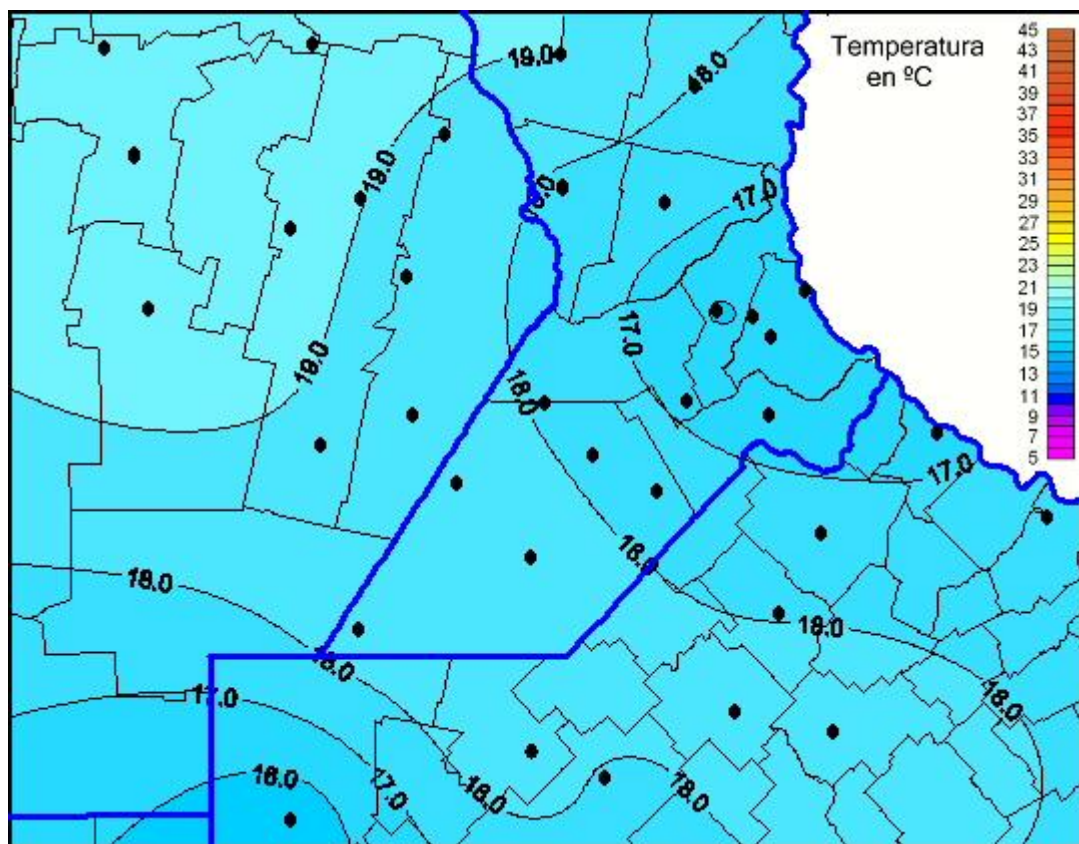

Temperaturas Máximas

Mapa de temperaturas máximas de las últimas 72 horas.
(Desde las 8:00AM hasta las 8:00AM). Se actualiza a las 10:00hs.