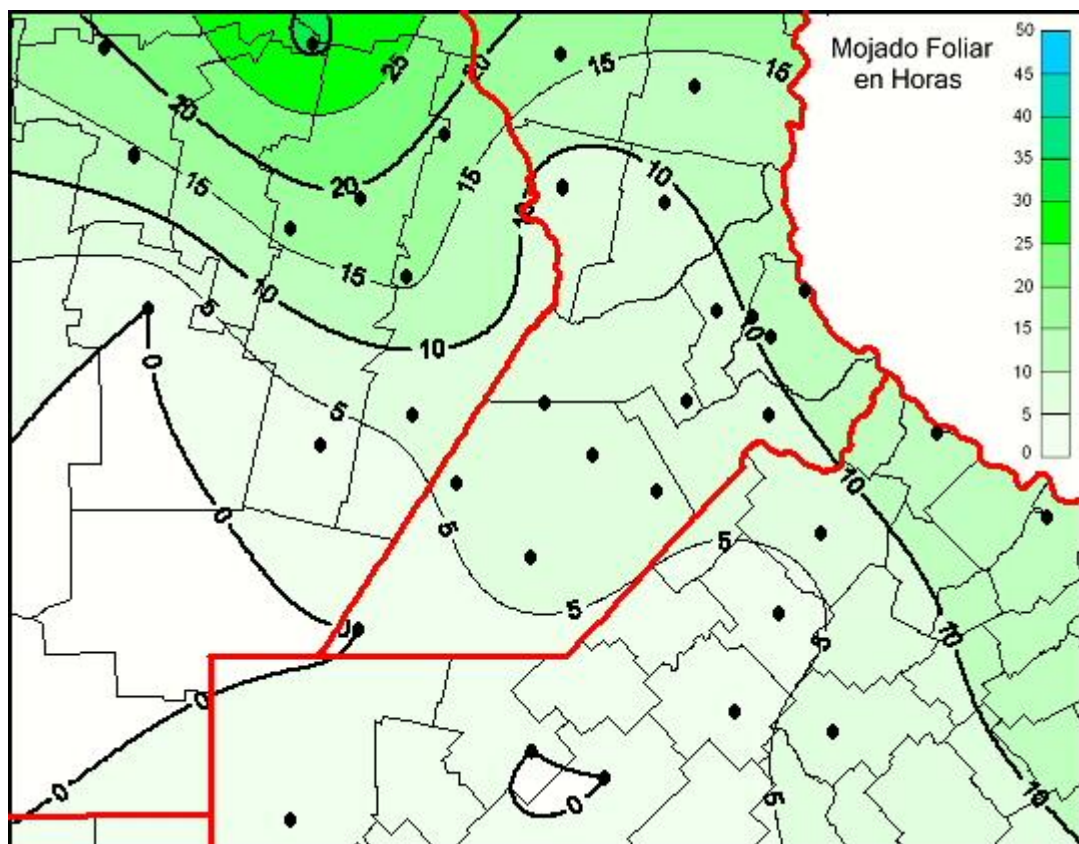

## Humedad de Hoja

Mapa de humedad de hoja de las las últimas 72 horas.  
(Desde las 8:00AM hasta las 8:00AM). Se actualiza a las 10:00hs.