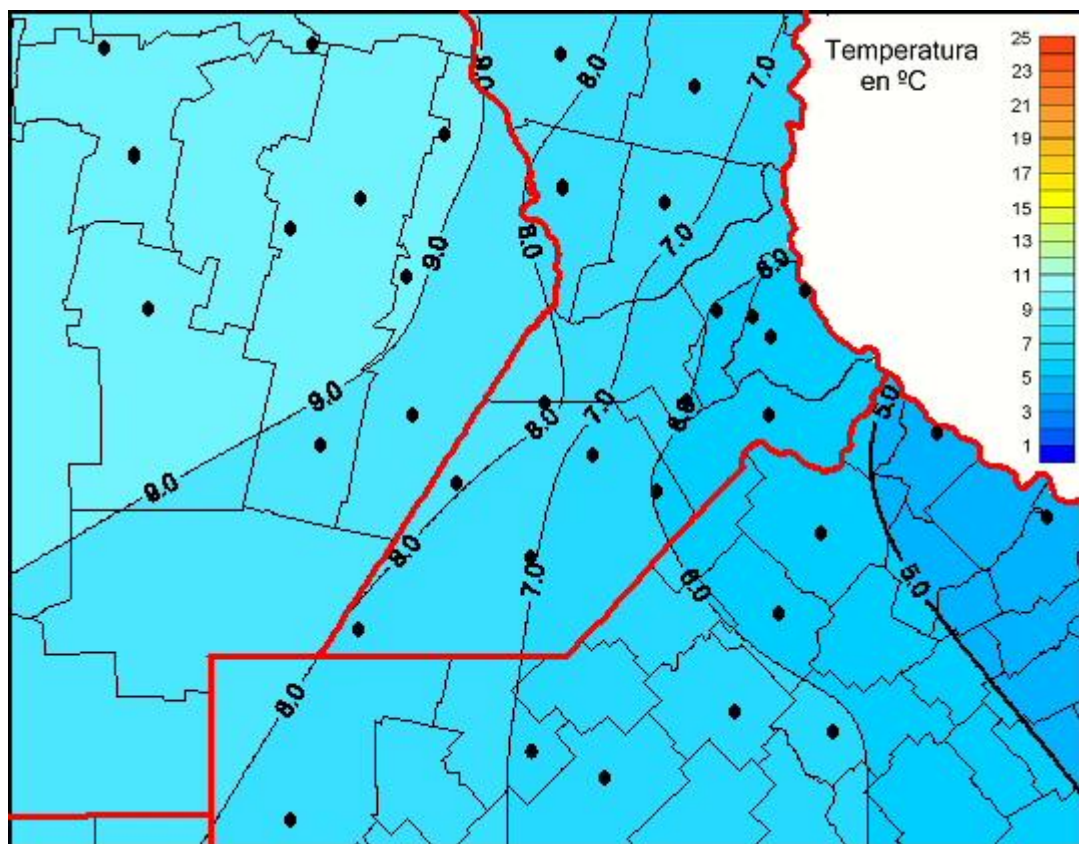

Temperaturas Medias

Mapa de temperaturas medias de las las últimas 24 horas.
(Desde las 8:00AM hasta las 8:00AM). Se actualiza a las 10:00hs.