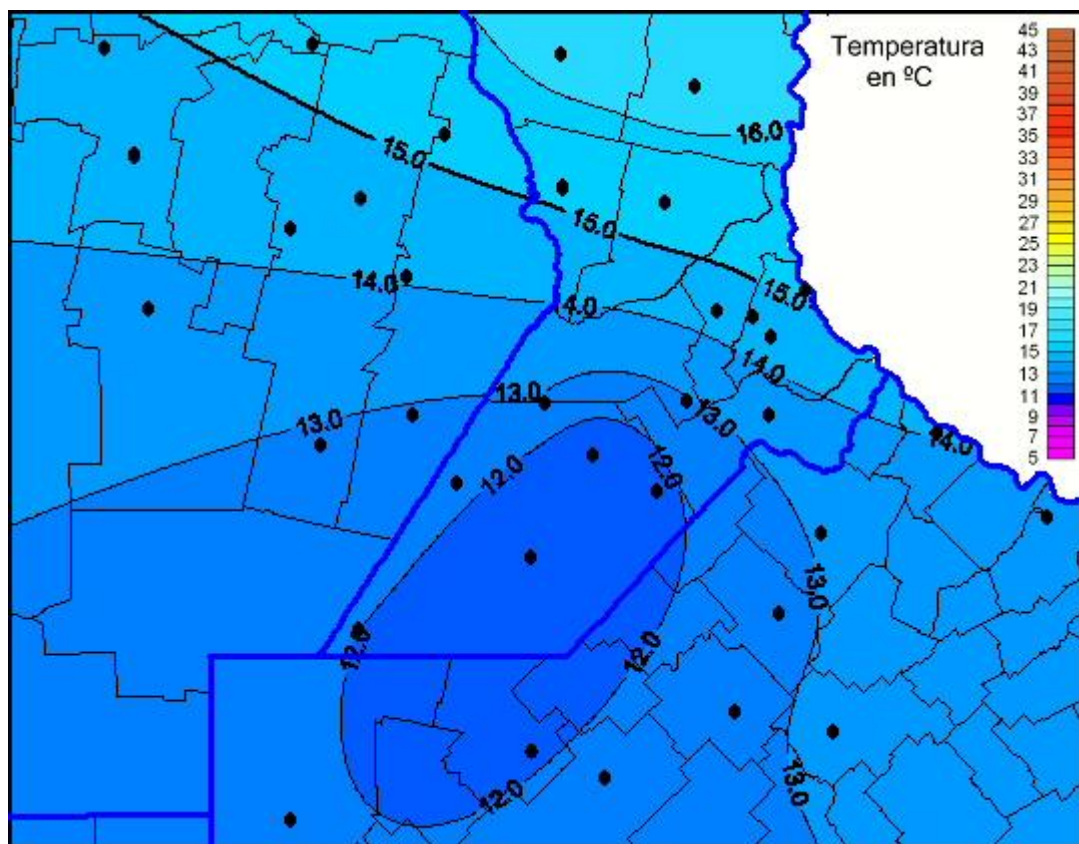

Temperaturas Máximas

Mapa de temperaturas máximas de las últimas 24 horas.
(Desde las 8:00AM hasta las 8:00AM). Se actualiza a las 10:00hs.