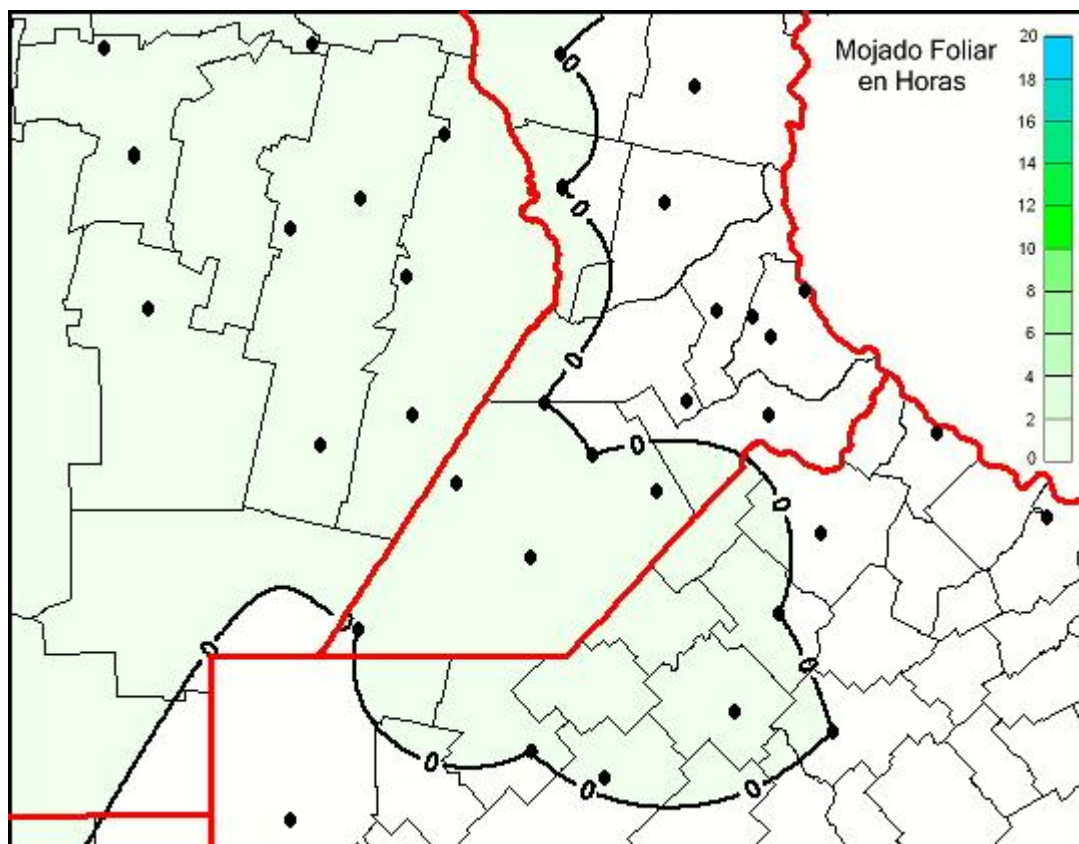

Humedad de Hoja

Mapa de humedad de hoja de las últimas 24 horas.
(Desde las 8:00AM hasta las 8:00AM). Se actualiza a las 10:00hs.