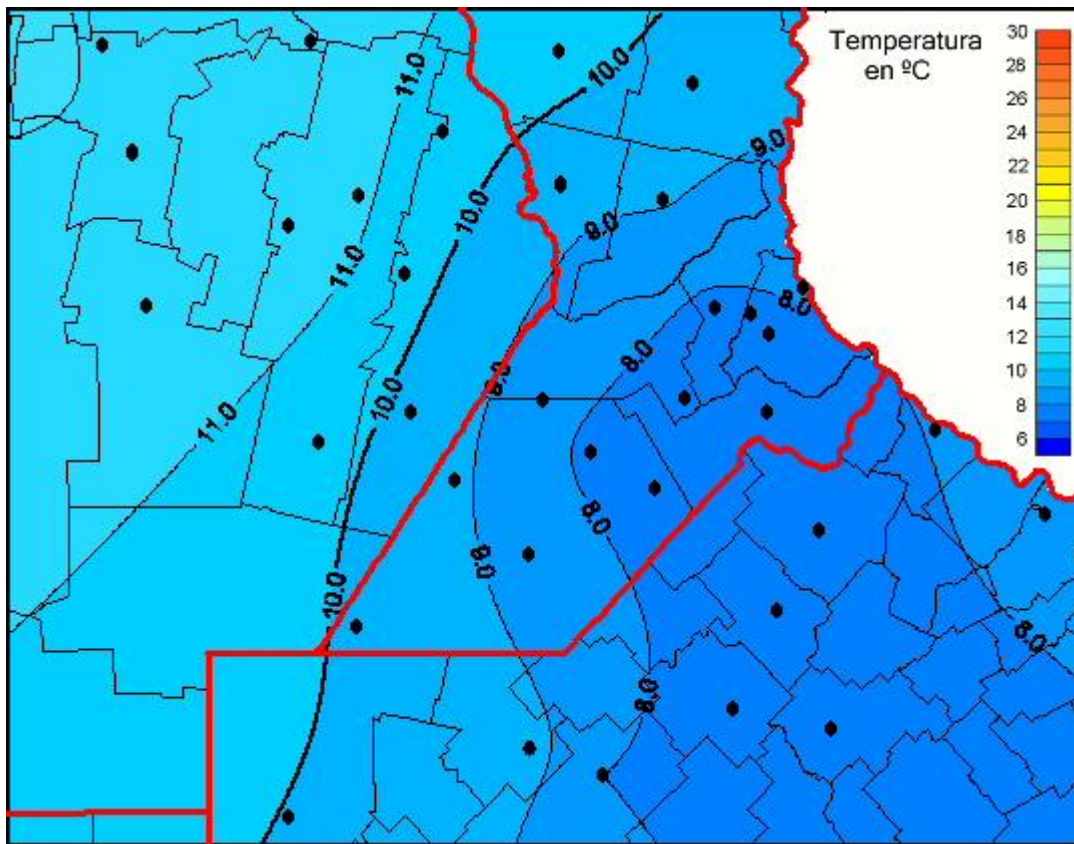

# Temperaturas Medias

Mapa de temperaturas medias de las las últimas 24 horas.  
(Desde las 8:00AM hasta las 8:00AM). Se actualiza a las 10:00hs.