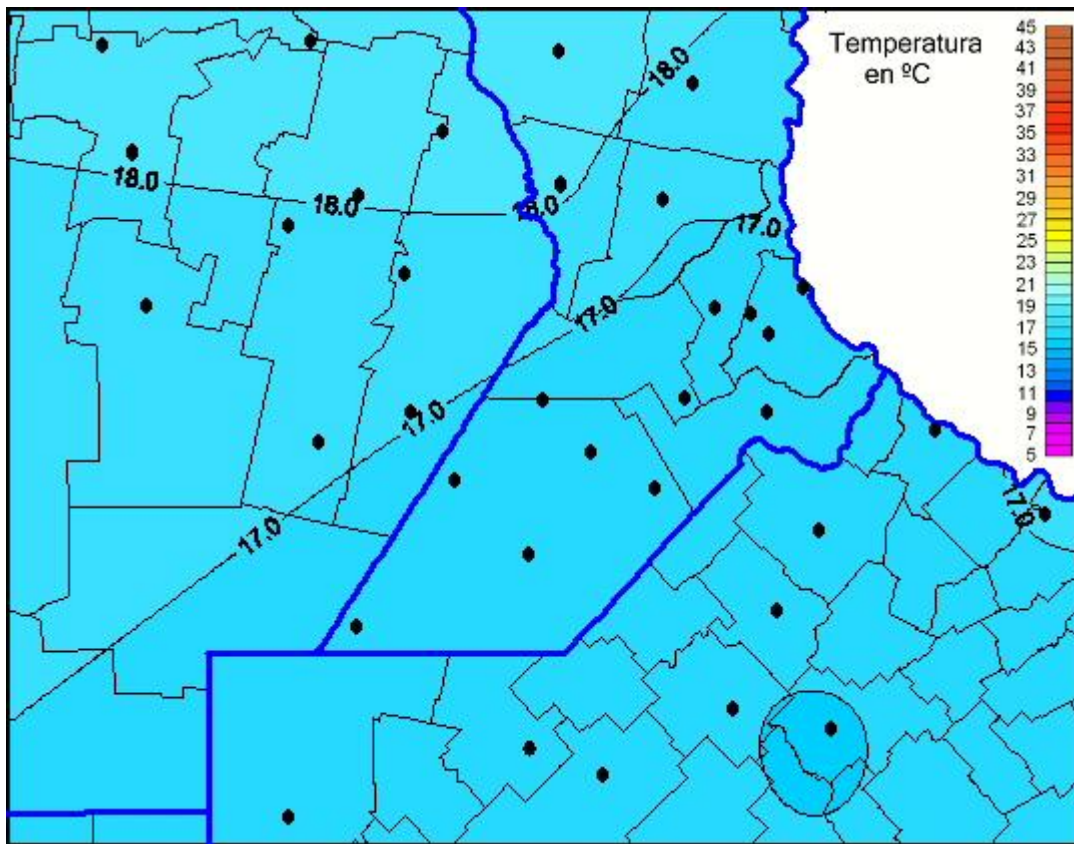

Temperaturas Máximas

Mapa de temperaturas máximas de las las últimas 24 horas.
(Desde las 8:00AM hasta las 8:00AM). Se actualiza a las 10:00hs.