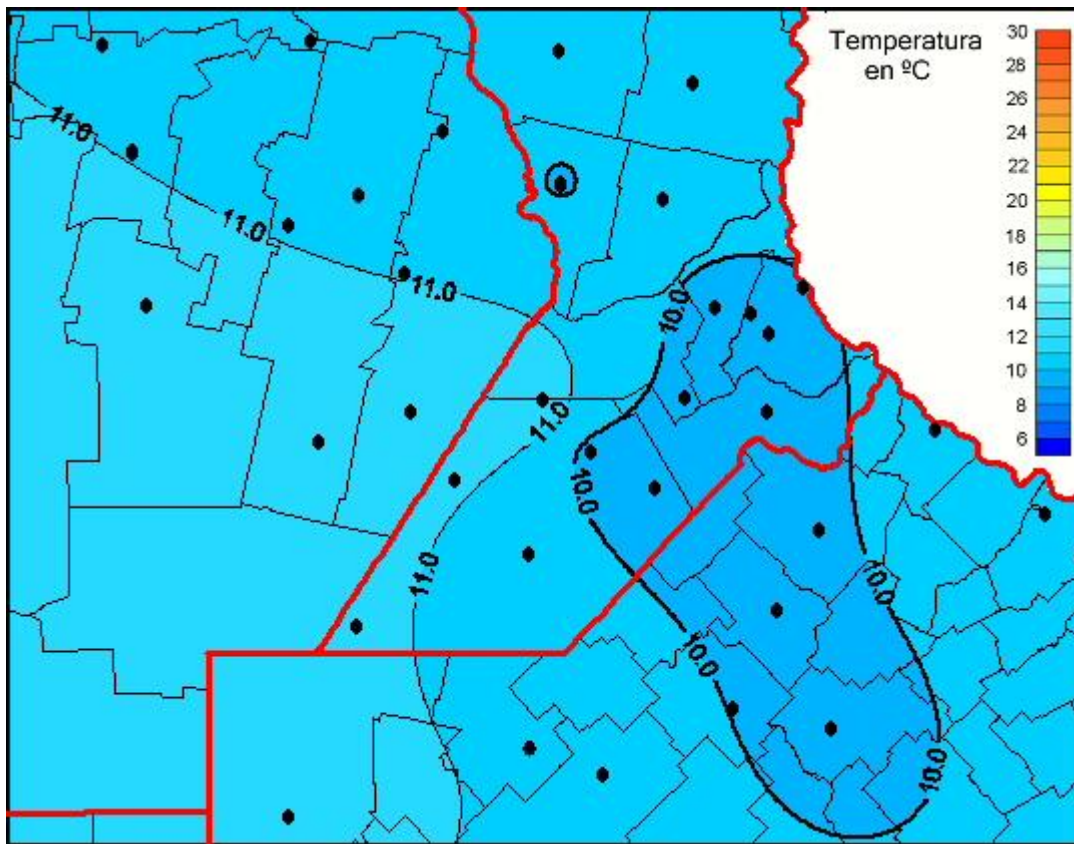

Temperaturas Medias

Mapa de temperaturas medias de las las últimas 24 horas.
(Desde las 8:00AM hasta las 8:00AM). Se actualiza a las 10:00hs.