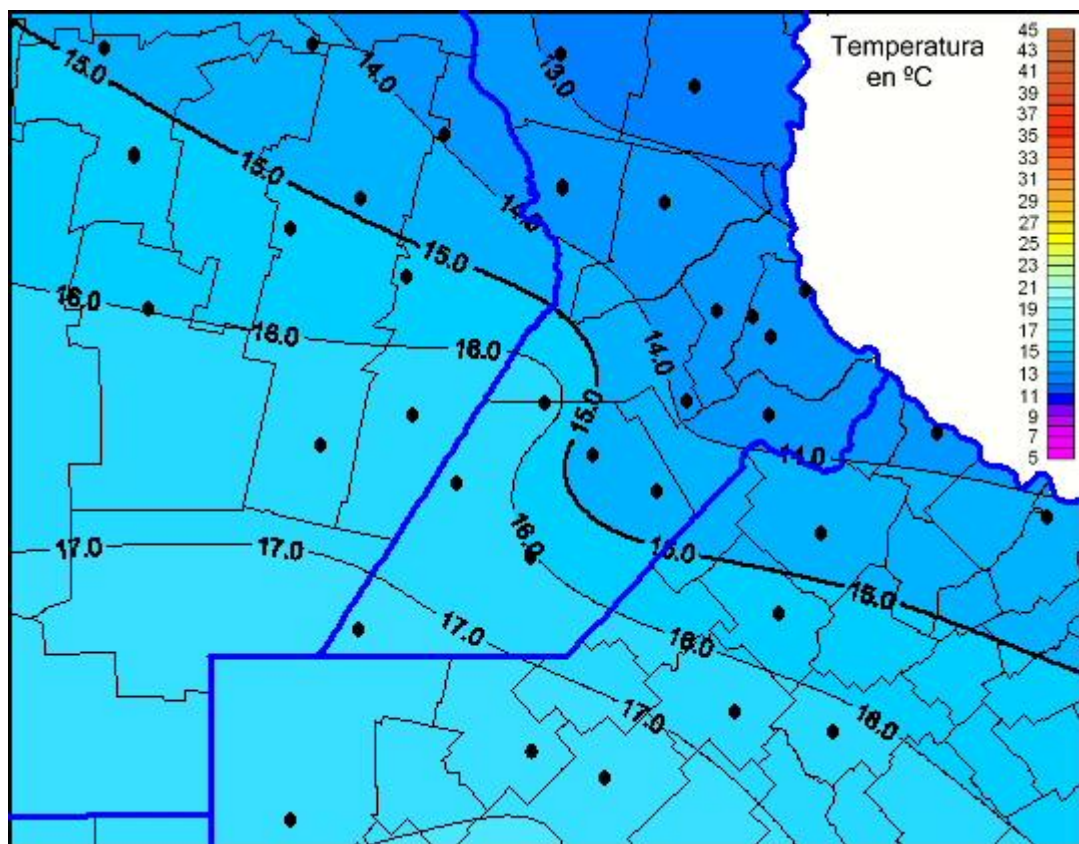

Temperaturas Máximas

Mapa de temperaturas máximas de las últimas 24 horas.
(Desde las 8:00AM hasta las 8:00AM). Se actualiza a las 10:00hs.