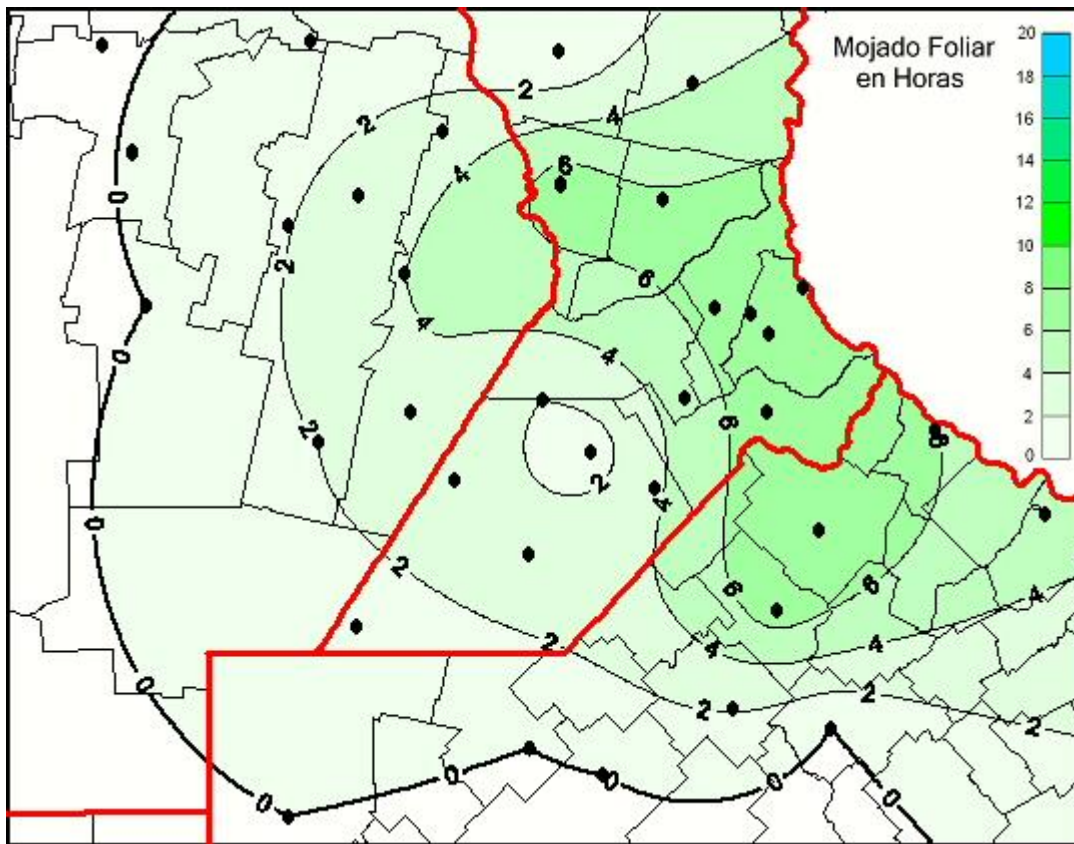

Humedad de Hoja

Mapa de humedad de hoja de las últimas 24 horas.
(Desde las 8:00AM hasta las 8:00AM). Se actualiza a las 10:00hs.