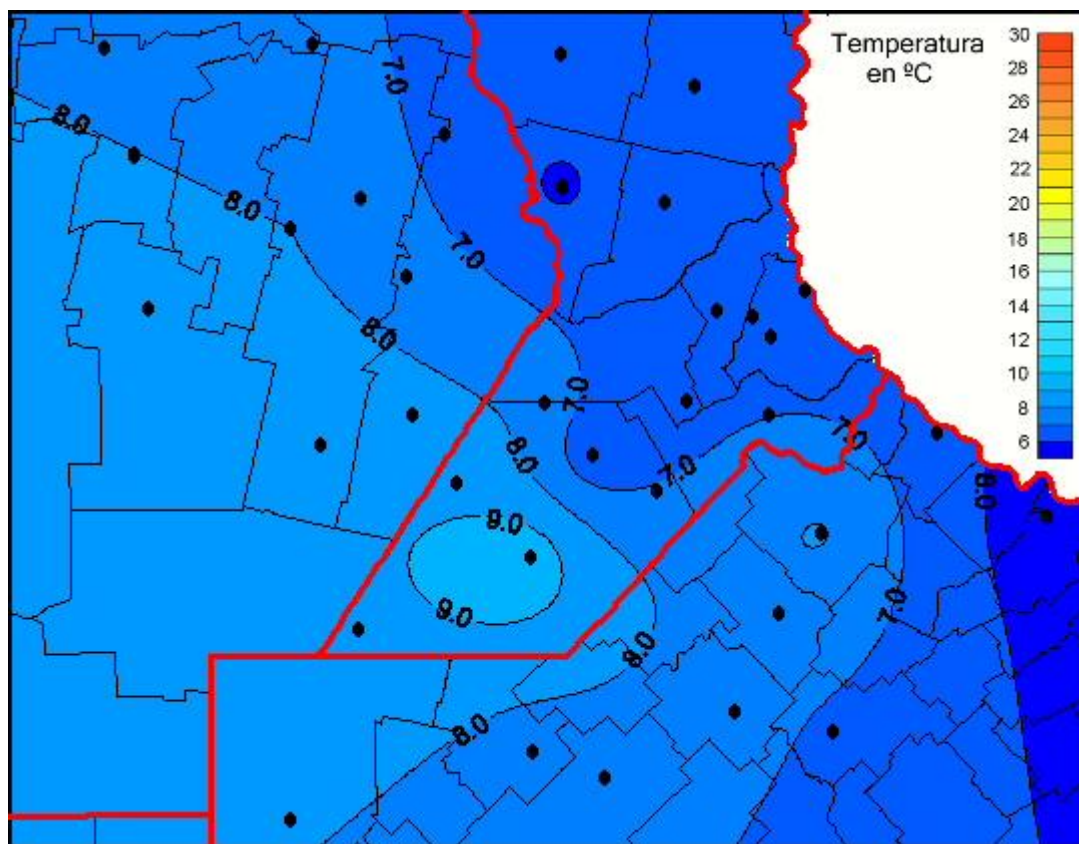

Temperaturas Medias

Mapa de temperaturas medias de las las últimas 24 horas.
(Desde las 8:00AM hasta las 8:00AM). Se actualiza a las 10:00hs.