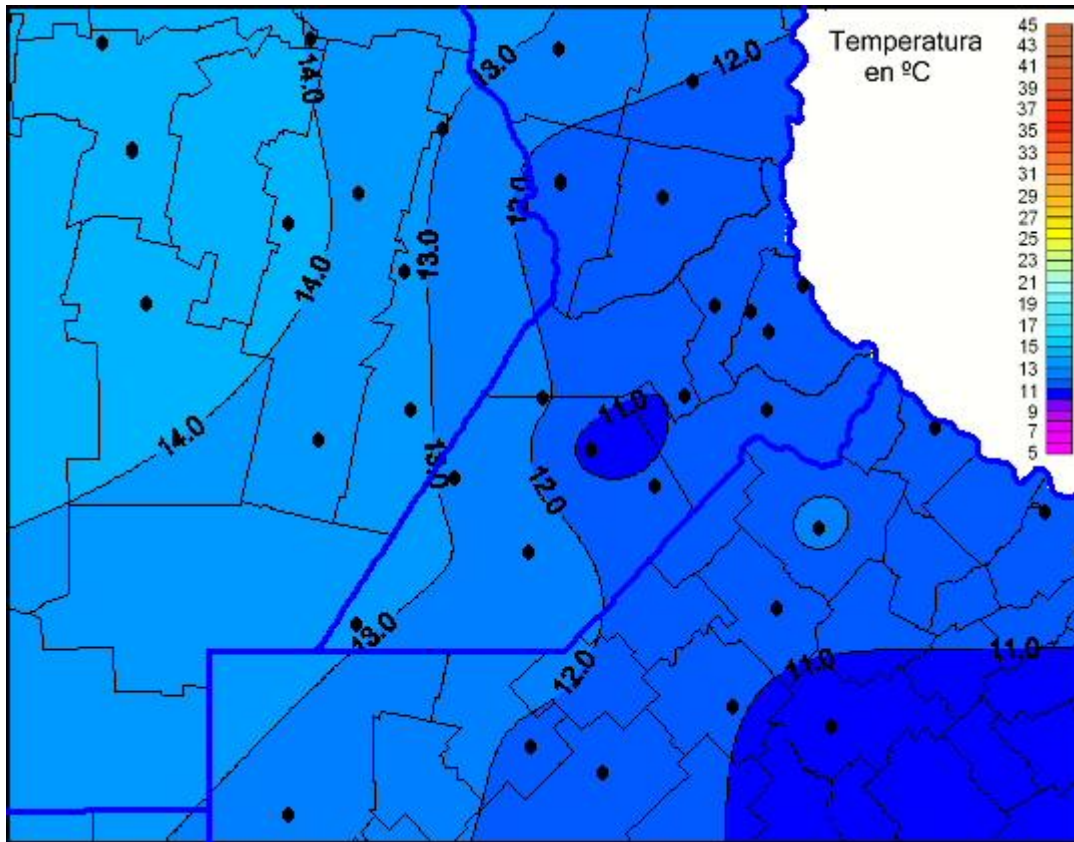

# Temperaturas Máximas

Mapa de temperaturas máximas de las últimas 24 horas.  
(Desde las 8:00AM hasta las 8:00AM). Se actualiza a las 10:00hs.