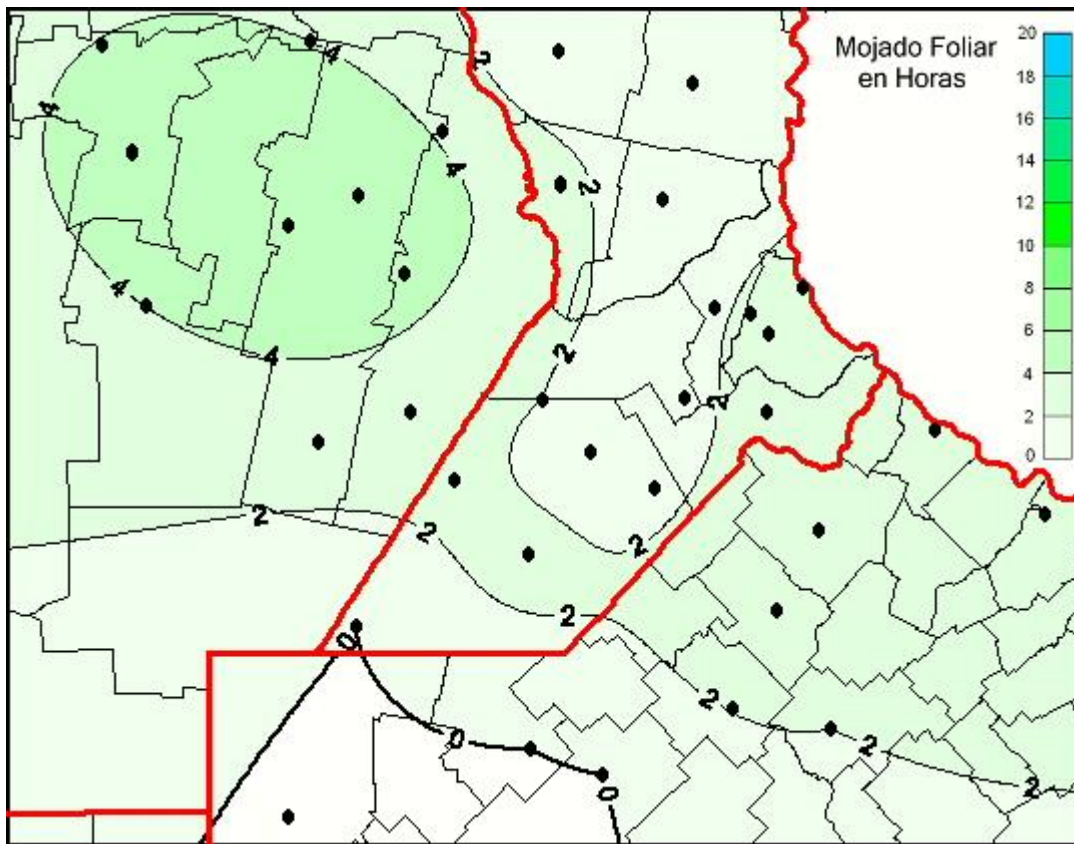

Humedad de Hoja

Mapa de humedad de hoja de las las últimas 24 horas.
(Desde las 8:00AM hasta las 8:00AM). Se actualiza a las 10:00hs.