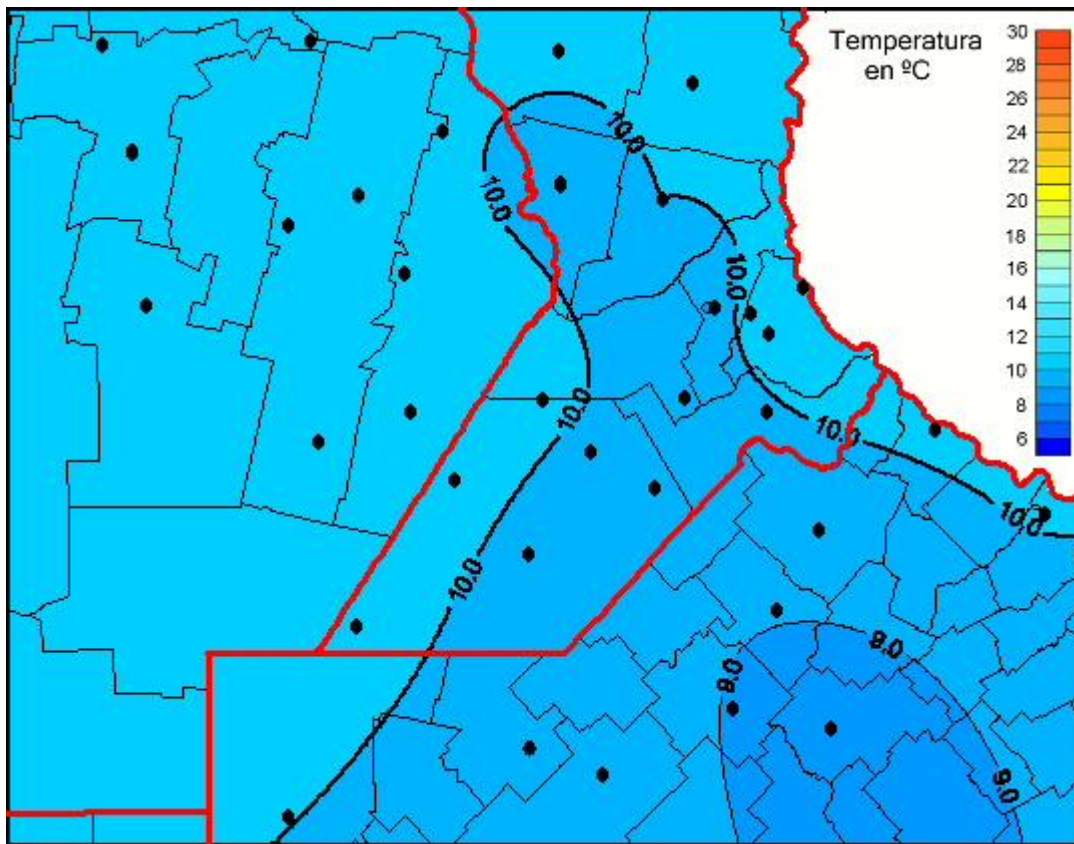

## Temperaturas Medias

Mapa de temperaturas medias de las las últimas 72 horas.  
(Desde las 8:00AM hasta las 8:00AM). Se actualiza a las 10:00hs.