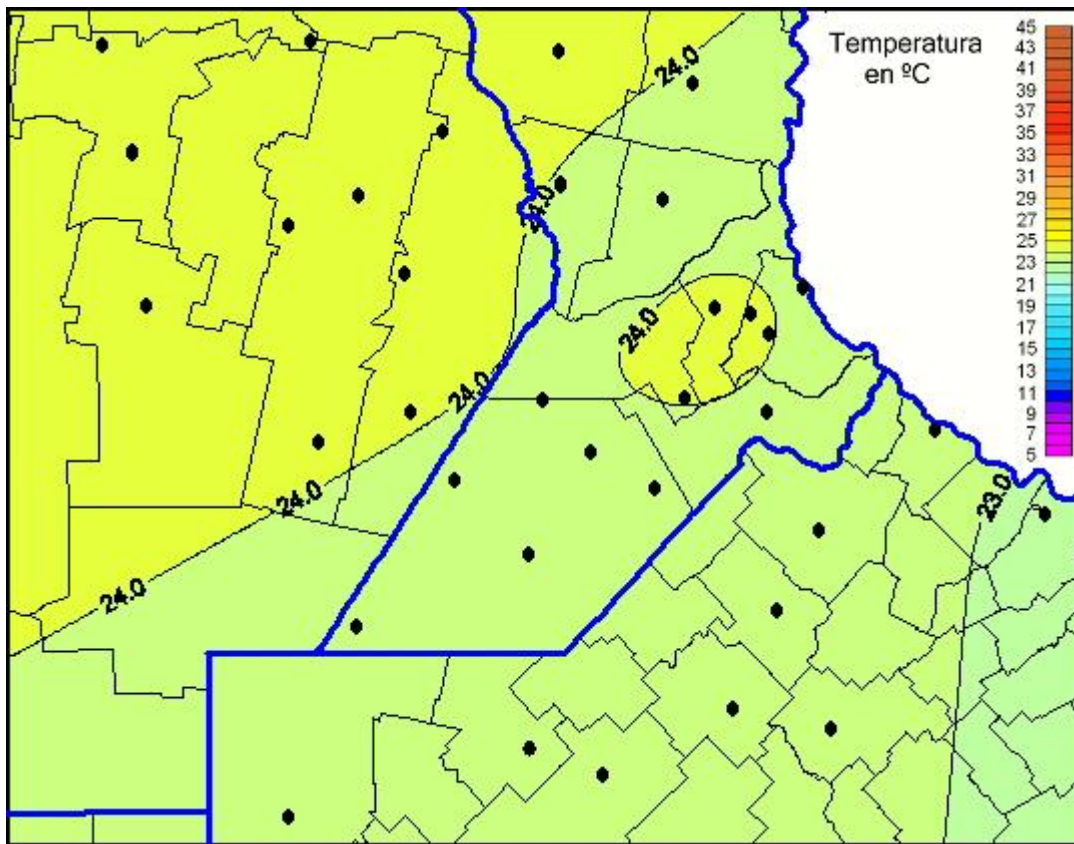

Temperaturas Máximas

Mapa de temperaturas máximas de las últimas 72 horas.
(Desde las 8:00AM hasta las 8:00AM). Se actualiza a las 10:00hs.