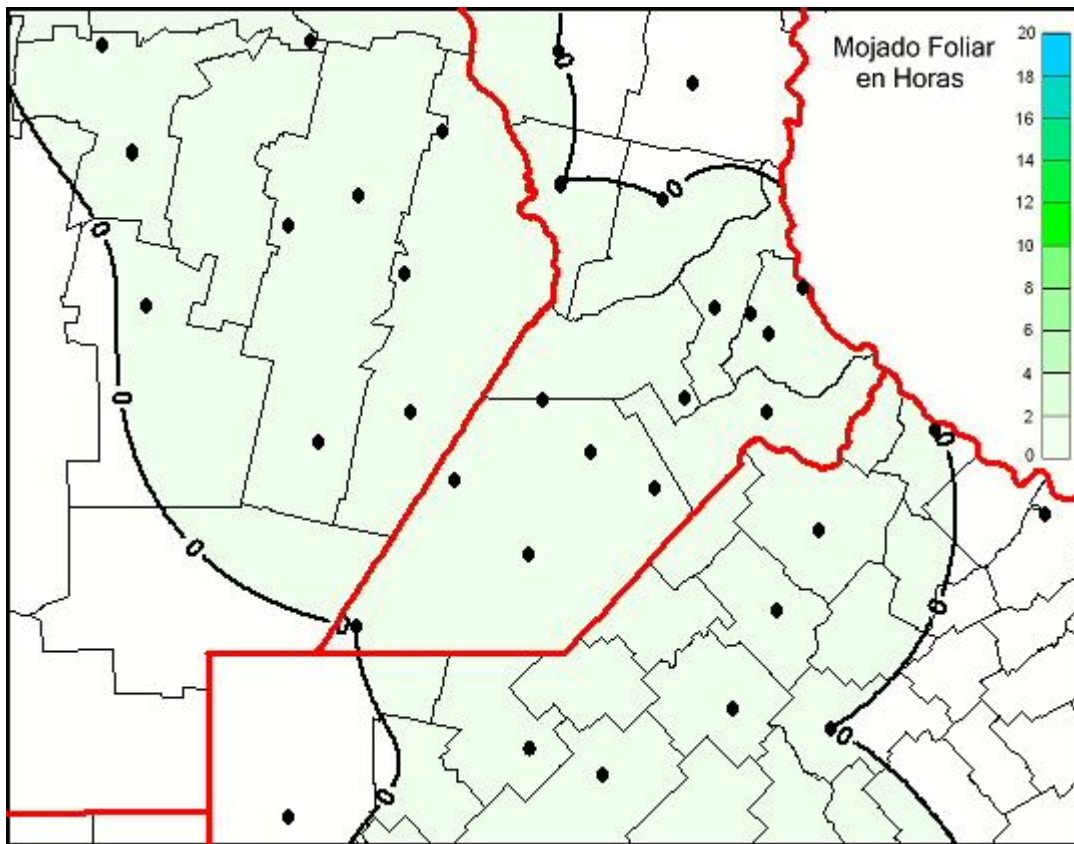

Humedad de Hoja

Mapa de humedad de hoja de las últimas 72 horas.
(Desde las 8:00AM hasta las 8:00AM). Se actualiza a las 10:00hs.