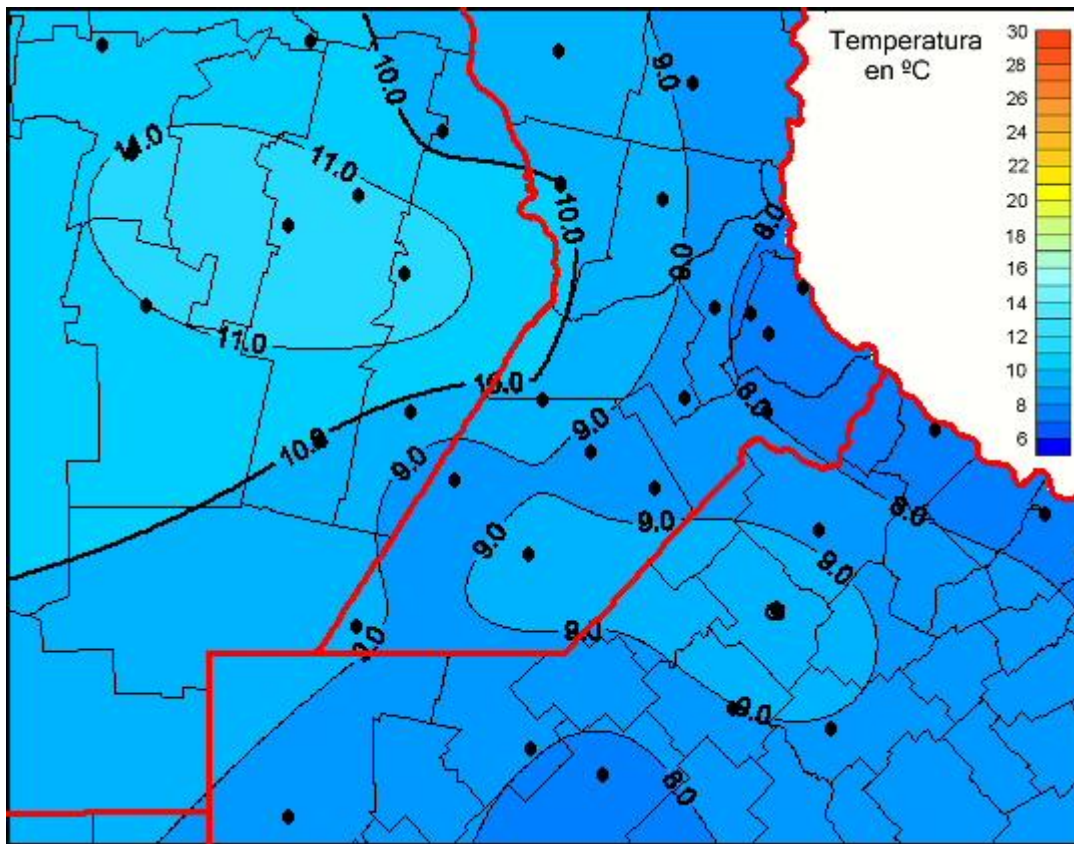

Temperaturas Medias

Mapa de temperaturas medias de las las últimas 24 horas.
(Desde las 8:00AM hasta las 8:00AM). Se actualiza a las 10:00hs.