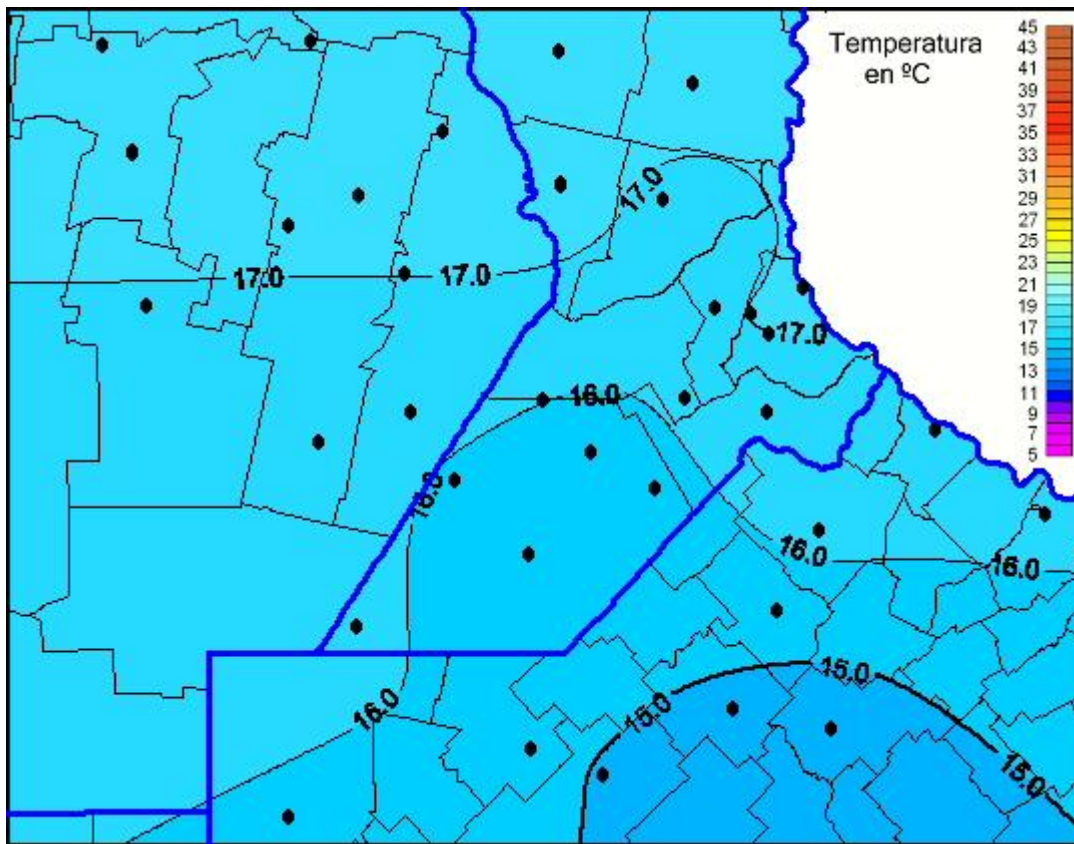

## Temperaturas Máximas

Mapa de temperaturas máximas de las últimas 24 horas.  
(Desde las 8:00AM hasta las 8:00AM). Se actualiza a las 10:00hs.