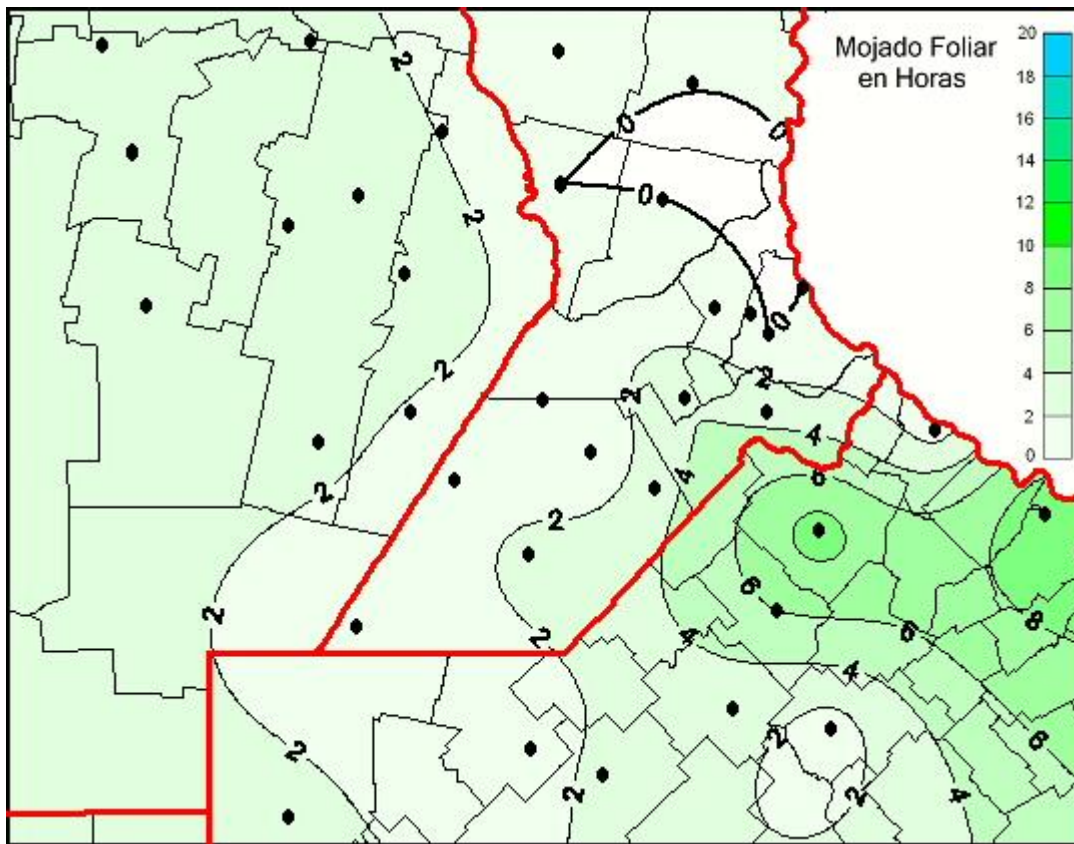

Humedad de Hoja

Mapa de humedad de hoja de las últimas 24 horas.
(Desde las 8:00AM hasta las 8:00AM). Se actualiza a las 10:00hs.