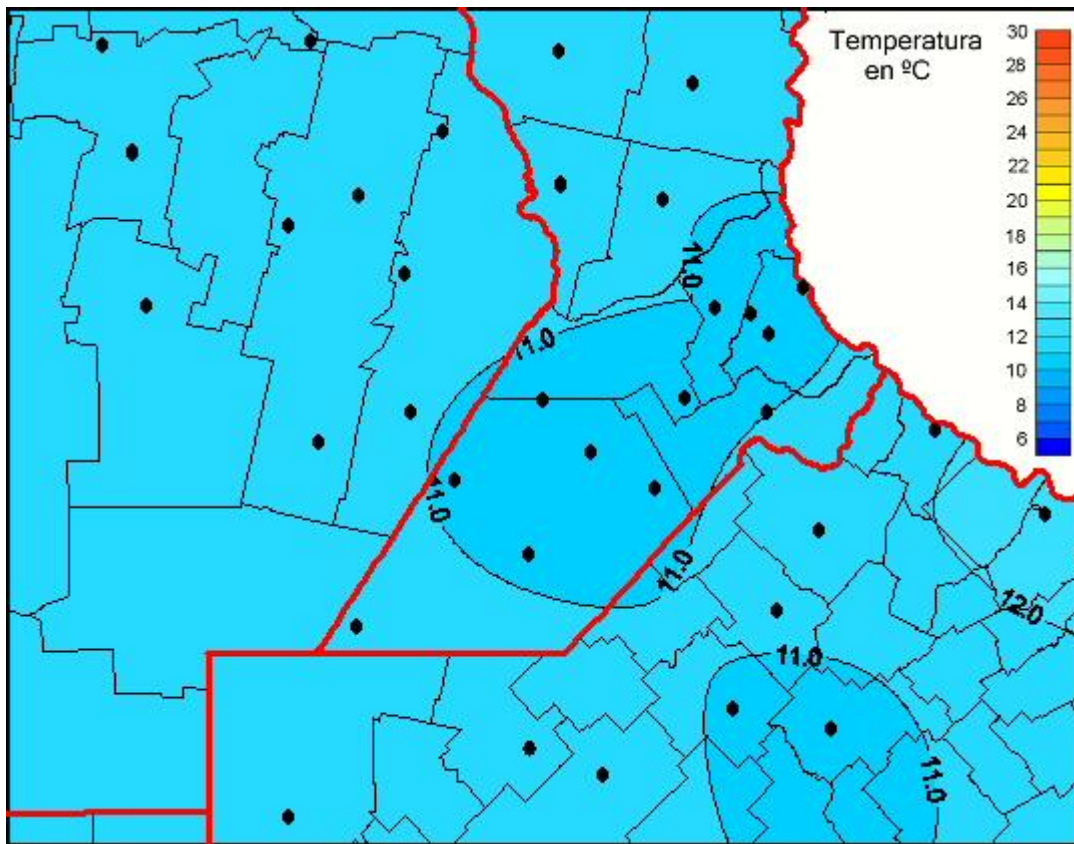

# Temperaturas Medias

Mapa de temperaturas medias de las últimas 24 horas.  
(Desde las 8:00AM hasta las 8:00AM). Se actualiza a las 10:00hs.