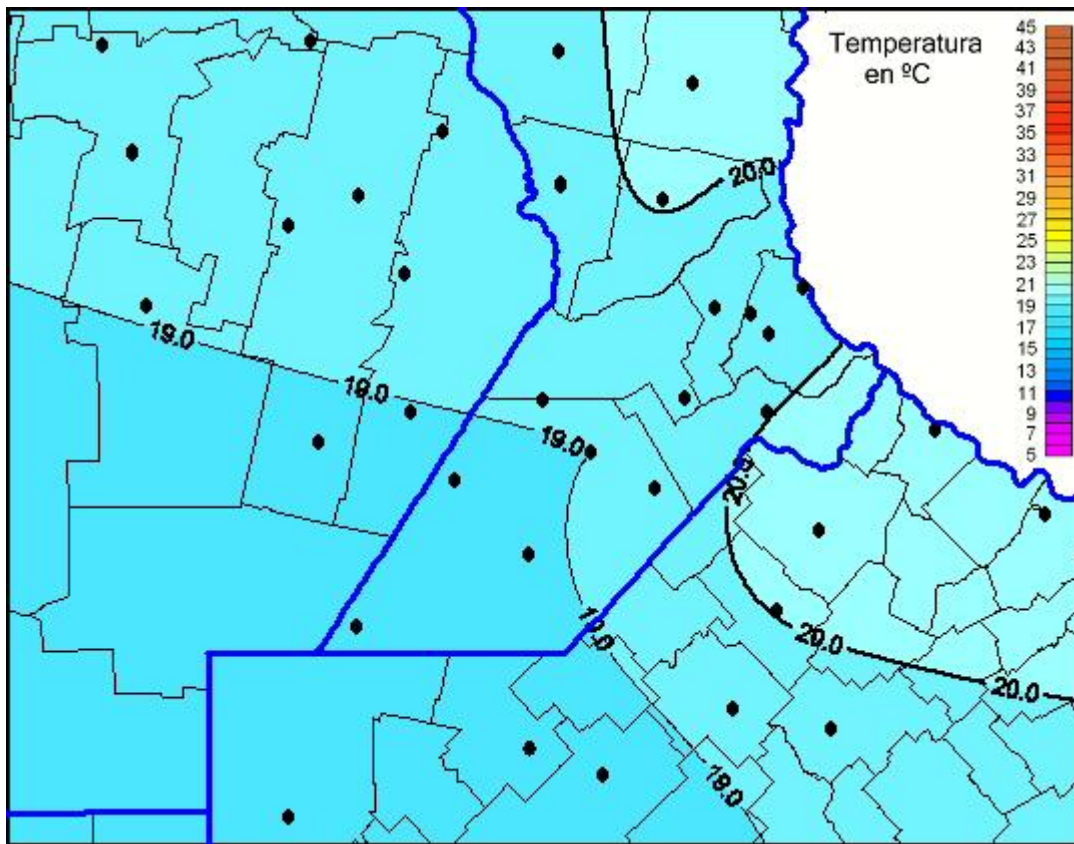

Temperaturas Máximas

Mapa de temperaturas máximas de las las últimas 24 horas.
(Desde las 8:00AM hasta las 8:00AM). Se actualiza a las 10:00hs.