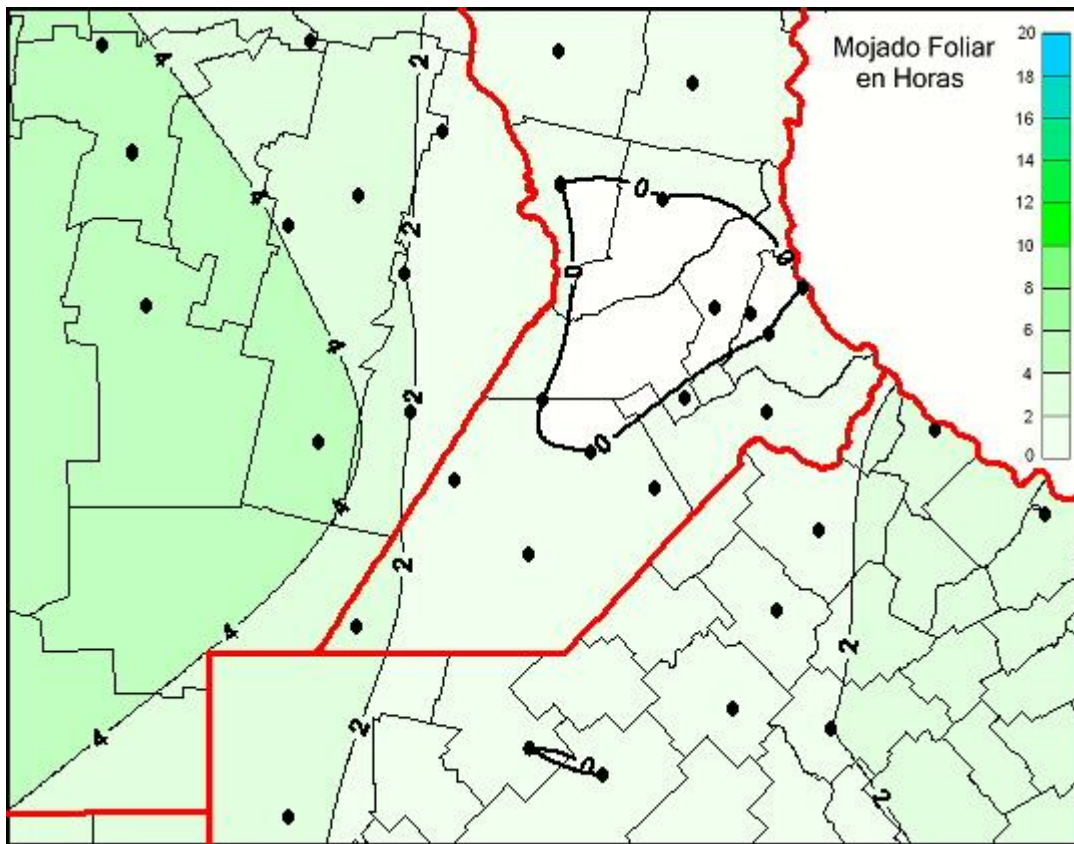

# Humedad de Hoja

Mapa de humedad de hoja de las últimas 24 horas.  
(Desde las 8:00AM hasta las 8:00AM). Se actualiza a las 10:00hs.