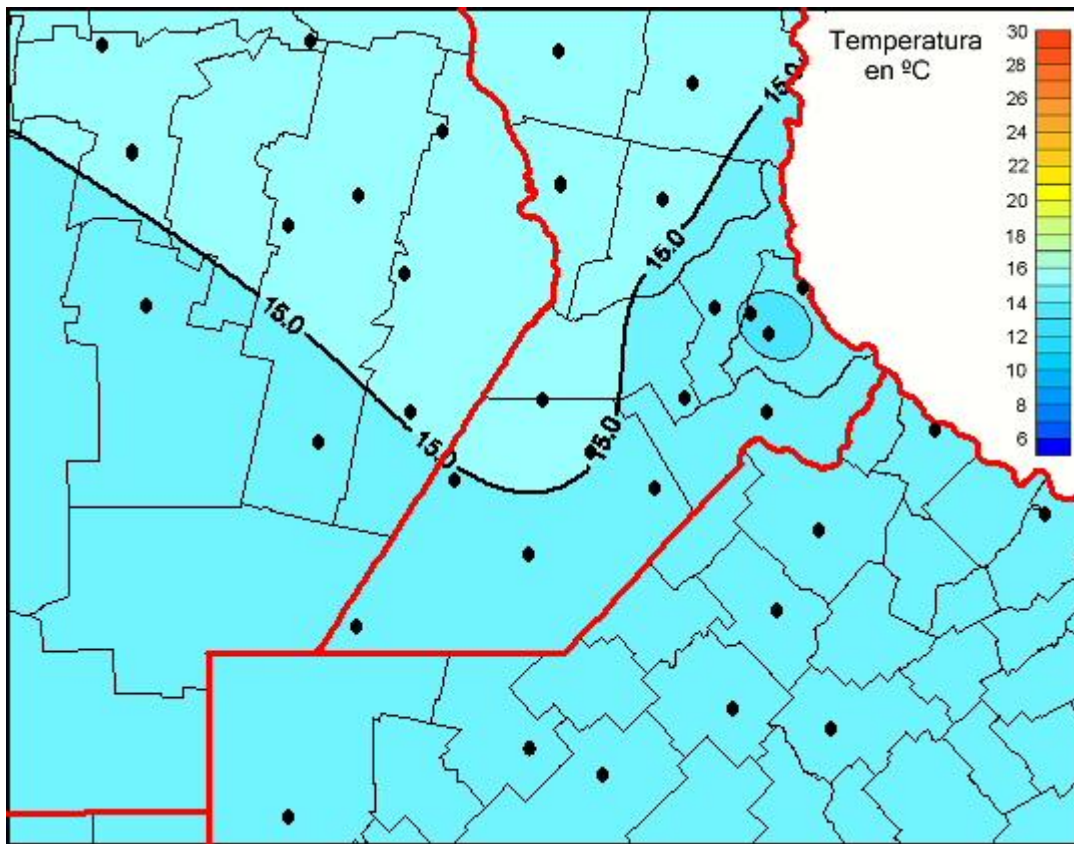

Temperaturas Medias

Mapa de temperaturas medias de las las últimas 24 horas.
(Desde las 8:00AM hasta las 8:00AM). Se actualiza a las 10:00hs.