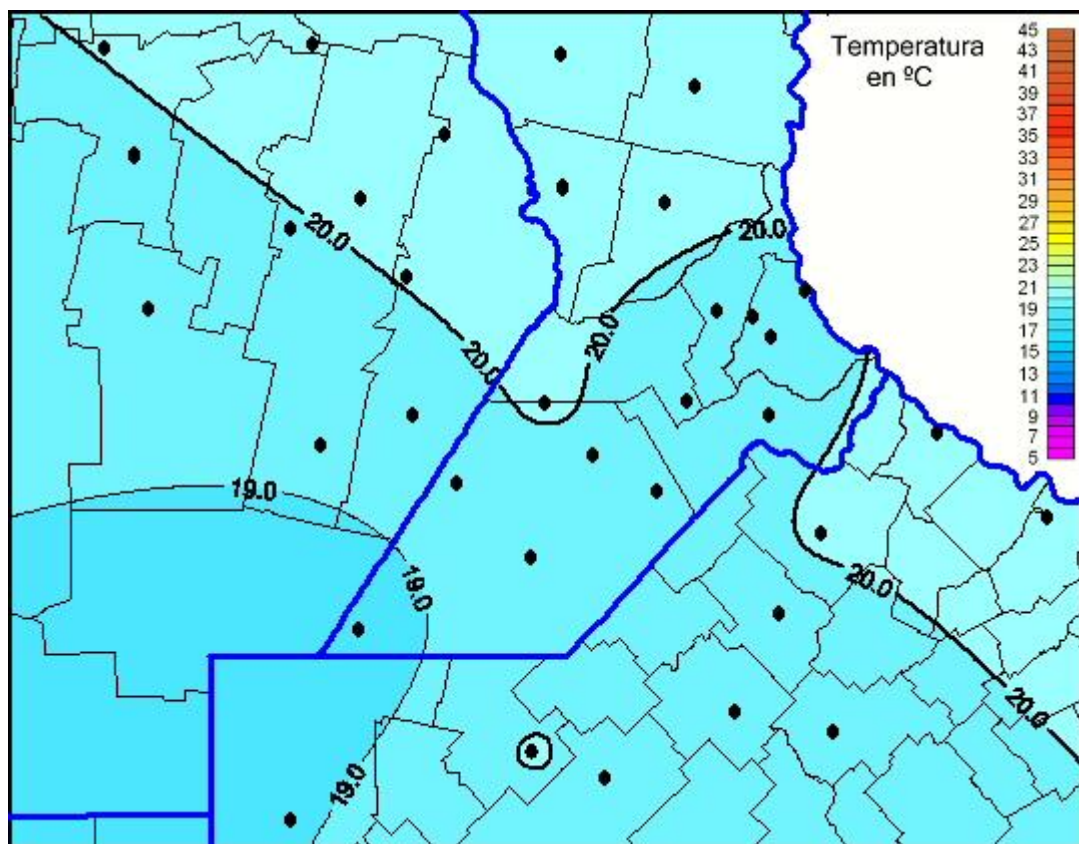

Temperaturas Máximas

Mapa de temperaturas máximas de las últimas 24 horas.
(Desde las 8:00AM hasta las 8:00AM). Se actualiza a las 10:00hs.